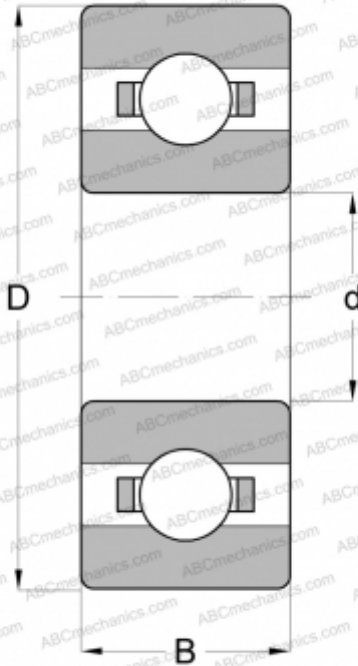

R4 ABC

Deep groove ball bearings

TYPE: Ball bearings, Radial ball bearings, Single row, Without flange, Inch size

DIMENSIONS, MM

d	6,350
D	15,875
B	4,999

WEIGHT, KG 0,005

MANUFACTURER [ABC](#)

INTERCHANGE

EZO	R4
ADR	Y1/4
ISC	R4
NMB	R4
NTN	R4
RMB	R8020X
GRW	BR1/4A
BARDEN	R4
MPB - TIMKEN	R4C
SUPER PRECISION	
FAG	R4
MRC	R-4
FAG	R-4
FAFNIR	S1K7
NEW DEPARTURE	R-4
ABC	R4A
EZO	R4A
ADR	R4A
ISC	R4A
NMB	R1-1214
NTN	EE2
RMB	R8024
BARDEN	R4A
MPB - TIMKEN	R4AR
SUPER PRECISION	
FAG	R4A
SKF	EE-2
MRC	R-4A-4
FAG	R-4A
FAFNIR	S1K
NEW DEPARTURE	R-4A
RHP	KLNJ 1/4