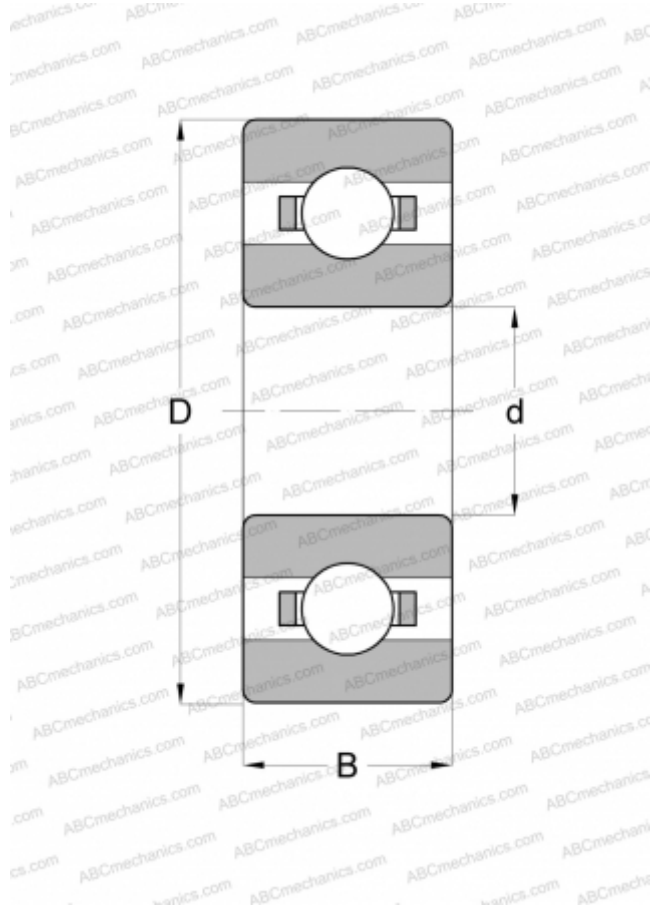

R4 ISC

Deep groove ball bearings

TYPE: Ball bearings, Radial ball bearings, Single row, Without flange, Inch size

DIMENSIONS, MM

d	6,350
D	15,875
B	4,978

WEIGHT, KG 0,003

MANUFACTURER [ISC](#)

INTERCHANGE

ABC	R4
EZO	R4
ADR	Y1/4
NMB	R4
NTN	R4
RMB	R8020X
GRW	BR1/4A
BARDEN	R4
MPB - TIMKEN	R4C
SUPER PRECISION	
FAG	R4
MRC	R-4
FAG	R-4
FAFNIR	S1K7
NEW DEPARTURE	R-4
ABC	R4A
EZO	R4A
ADR	R4A
ISC	R4A
NMB	R1-1214
NTN	EE2
RMB	R8024
BARDEN	R4A
MPB - TIMKEN	R4AR
SUPER PRECISION	
FAG	R4A
SKF	EE-2
MRC	R-4A-4
FAG	R-4A
FAFNIR	S1K
NEW DEPARTURE	R-4A
RHP	KLNJ 1/4