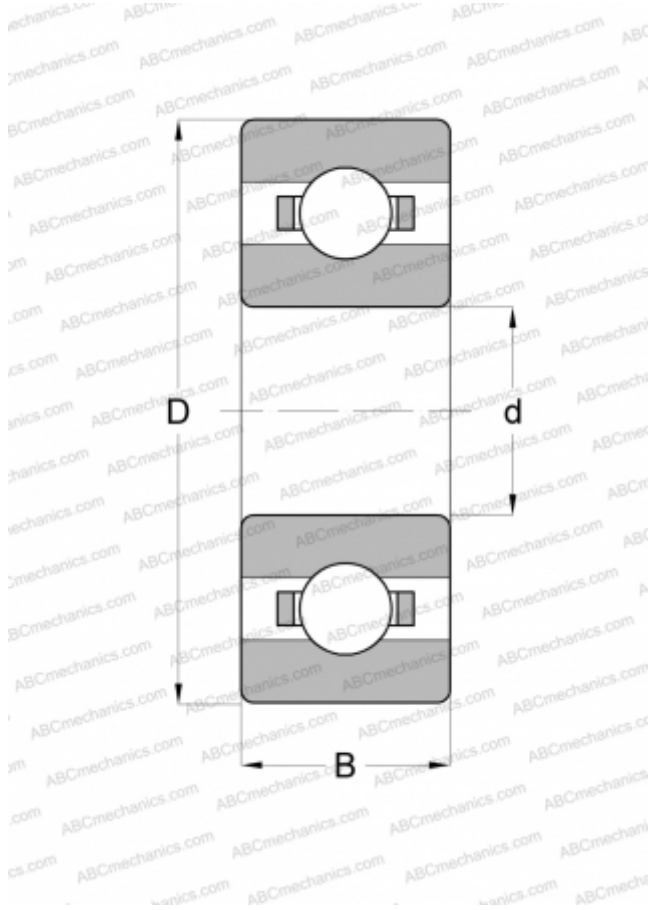

R4 NMB

Deep groove ball bearings

TYPE: Ball bearings, Radial ball bearings, Single row, Without flange, Inch size

DIMENSIONS, MM

d	6,350
D	15,875
B	4,978

WEIGHT, KG 0,003

MANUFACTURER [NMB](#)

INTERCHANGE

ABC	R4
EZO	R4
ADR	Y1/4
ISC	R4
NTN	R4
RMB	R8020X
GRW	BR1/4A
BARDEN	R4
MPB - TIMKEN	R4C
SUPER PRECISION	
FAG	R4
MRC	R-4
FAG	R-4
FAFNIR	S1K7
NEW DEPARTURE	R-4
ABC	R4A
EZO	R4A
ADR	R4A
ISC	R4A
NMB	R1-1214
NTN	EE2
RMB	R8024
BARDEN	R4A
MPB - TIMKEN	R4AR
SUPER PRECISION	
FAG	R4A
SKF	EE-2
MRC	R-4A-4
FAG	R-4A
FAFNIR	S1K
NEW DEPARTURE	R-4A
RHP	KLNJ 1/4