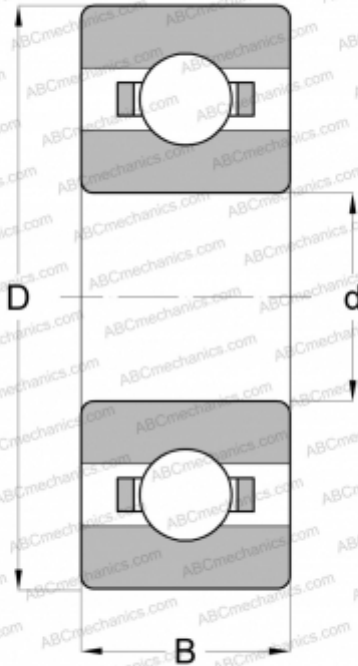

R8020X RMB

Deep groove ball bearings

TYPE: Ball bearings, Radial ball bearings, Single row, Without flange, Inch size

DIMENSIONS, MM

d	6,350
D	15,875
B	4,978

WEIGHT, KG 0,003

MANUFACTURER [RMB](#)

INTERCHANGE

ABC	R4
EZO	R4
ADR	Y1/4
ISC	R4
NMB	R4
NTN	R4
GRW	BR1/4A
BARDEN	R4
MPB - TIMKEN	R4C
SUPER PRECISION	
FAG	R4
MRC	R-4
FAG	R-4
FAFNIR	S1K7
NEW DEPARTURE	R-4
ABC	R4A
EZO	R4A
ADR	R4A
ISC	R4A
NMB	R1-1214
NTN	EE2
RMB	R8024
BARDEN	R4A
MPB - TIMKEN	R4AR
SUPER PRECISION	
FAG	R4A
SKF	EE-2
MRC	R-4A-4
FAG	R-4A
FAFNIR	S1K
NEW DEPARTURE	R-4A
RHP	KLNJ 1/4