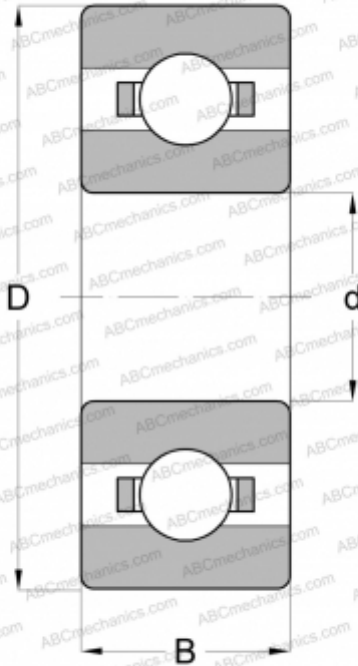

R4 BARDEN

Deep groove ball bearings

TYPE: Ball bearings, Radial ball bearings, Single row, Without flange, Inch size

DIMENSIONS, MM

d	6,350
D	15,875
B	4,978

WEIGHT, KG 0,003

MANUFACTURER [BARDEN](#)

INTERCHANGE

ABC	R4
EZO	R4
ADR	Y1/4
ISC	R4
NMB	R4
NTN	R4
RMB	R8020X
GRW	BR1/4A
MPB - TIMKEN	R4C
SUPER PRECISION	
FAG	R4
MRC	R-4
FAG	R-4
FAFNIR	S1K7
NEW DEPARTURE	R-4
ABC	R4A
EZO	R4A
ADR	R4A
ISC	R4A
NMB	R1-1214
NTN	EE2
RMB	R8024
BARDEN	R4A
MPB - TIMKEN	R4AR
SUPER PRECISION	
FAG	R4A
SKF	EE-2
MRC	R-4A-4
FAG	R-4A
FAFNIR	S1K
NEW DEPARTURE	R-4A
RHP	KLNJ 1/4