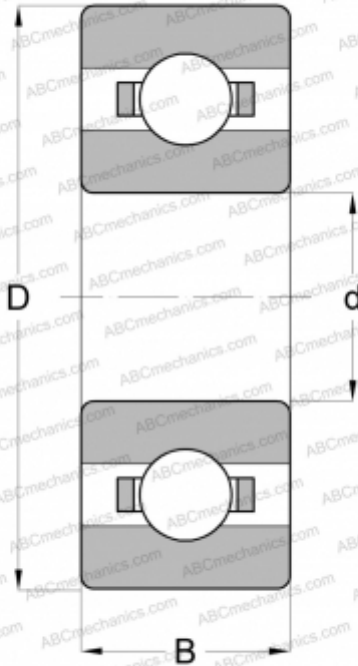

## R4C MPB - TIMKEN SUPER PRECISION

Deep groove ball bearings

TYPE: Ball bearings, Radial ball bearings, Single row, Without flange, Inch size

### DIMENSIONS, MM

d	6,350
D	15,875
B	4,978

**WEIGHT, KG** 0,003

**MANUFACTURER** [MPB - TIMKEN](#)  
[SUPER](#)  
[PRECISION](#)

### INTERCHANGE

ABC	<a href="#">R4</a>
EZO	<a href="#">R4</a>
ADR	<a href="#">Y1/4</a>
ISC	<a href="#">R4</a>
NMB	<a href="#">R4</a>
NTN	<a href="#">R4</a>
RMB	<a href="#">R8020X</a>
GRW	<a href="#">BR1/4A</a>
BARDEN	<a href="#">R4</a>
FAG	<a href="#">R4</a>
MRC	<a href="#">R-4</a>
FAG	<a href="#">R-4</a>
FAFNIR	<a href="#">S1K7</a>
NEW DEPARTURE	<a href="#">R-4</a>
ABC	<a href="#">R4A</a>
EZO	<a href="#">R4A</a>
ADR	<a href="#">R4A</a>
ISC	<a href="#">R4A</a>
NMB	<a href="#">R1-1214</a>
NTN	<a href="#">EE2</a>
RMB	<a href="#">R8024</a>
BARDEN	<a href="#">R4A</a>
MPB - TIMKEN	<a href="#">R4AR</a>
SUPER PRECISION	
FAG	<a href="#">R4A</a>
SKF	<a href="#">EE-2</a>
MRC	<a href="#">R-4A-4</a>
FAG	<a href="#">R-4A</a>
FAFNIR	<a href="#">S1K</a>
NEW DEPARTURE	<a href="#">R-4A</a>
RHP	<a href="#">KLNJ 1/4</a>