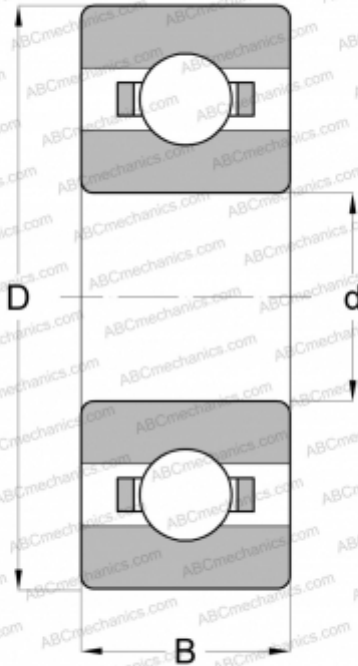

## R4A EZO

Deep groove ball bearings

TYPE: Ball bearings, Radial ball bearings, Single row, Without flange, Inch size

### DIMENSIONS, MM

d	6,350
D	19,050
B	5,555

**WEIGHT, KG** 0,005

**MANUFACTURER** [EZO](#)

### INTERCHANGE

ABC	<a href="#">R4A</a>
GRW	<a href="#">BR1/4A</a>
ADR	<a href="#">R4A</a>
ISC	<a href="#">R4A</a>
NMB	<a href="#">R1-1214</a>
NTN	<a href="#">EE2</a>
RMB	<a href="#">R8024</a>
BARDEN	<a href="#">R4A</a>
MPB - TIMKEN	<a href="#">R4AR</a>
SUPER PRECISION	
FAG	<a href="#">R4A</a>
SKF	<a href="#">EE-2</a>
MRC	<a href="#">R-4A-4</a>
FAG	<a href="#">R-4A</a>
FAFNIR	<a href="#">S1K</a>
NEW DEPARTURE	<a href="#">R-4A</a>
RHP	<a href="#">KLNJ 1/4</a>
ABC	<a href="#">R4</a>
EZO	<a href="#">R4</a>
ADR	<a href="#">Y1/4</a>
ISC	<a href="#">R4</a>
NMB	<a href="#">R4</a>
NTN	<a href="#">R4</a>
RMB	<a href="#">R8020X</a>
BARDEN	<a href="#">R4</a>
MPB - TIMKEN	<a href="#">R4C</a>
SUPER PRECISION	
FAG	<a href="#">R4</a>
MRC	<a href="#">R-4</a>
FAG	<a href="#">R-4</a>
FAFNIR	<a href="#">S1K7</a>
NEW DEPARTURE	<a href="#">R-4</a>