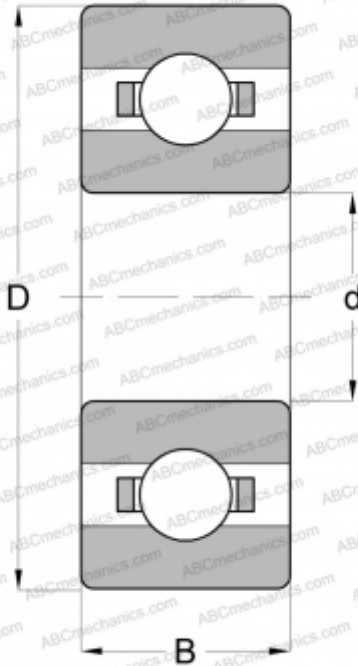

## R8024 RMB

Deep groove ball bearings

TYPE: Ball bearings, Radial ball bearings, Single row, Without flange, Inch size

### DIMENSIONS, MM

d	6,350
D	19,050
B	5,555

**WEIGHT, KG** 0,005

**MANUFACTURER** [RMB](#)

### INTERCHANGE

ABC	<a href="#">R4A</a>
GRW	<a href="#">BR1/4A</a>
EZO	<a href="#">R4A</a>
ADR	<a href="#">R4A</a>
ISC	<a href="#">R4A</a>
NMB	<a href="#">R1-1214</a>
NTN	<a href="#">EE2</a>
BARDEN	<a href="#">R4A</a>
MPB - TIMKEN	<a href="#">R4AR</a>
SUPER PRECISION	
FAG	<a href="#">R4A</a>
SKF	<a href="#">EE-2</a>
MRC	<a href="#">R-4A-4</a>
FAG	<a href="#">R-4A</a>
FAFNIR	<a href="#">S1K</a>
NEW DEPARTURE	<a href="#">R-4A</a>
RHP	<a href="#">KLNJ 1/4</a>
ABC	<a href="#">R4</a>
EZO	<a href="#">R4</a>
ADR	<a href="#">Y1/4</a>
ISC	<a href="#">R4</a>
NMB	<a href="#">R4</a>
NTN	<a href="#">R4</a>
RMB	<a href="#">R8020X</a>
BARDEN	<a href="#">R4</a>
MPB - TIMKEN	<a href="#">R4C</a>
SUPER PRECISION	
FAG	<a href="#">R4</a>
MRC	<a href="#">R-4</a>
FAG	<a href="#">R-4</a>
FAFNIR	<a href="#">S1K7</a>
NEW DEPARTURE	<a href="#">R-4</a>