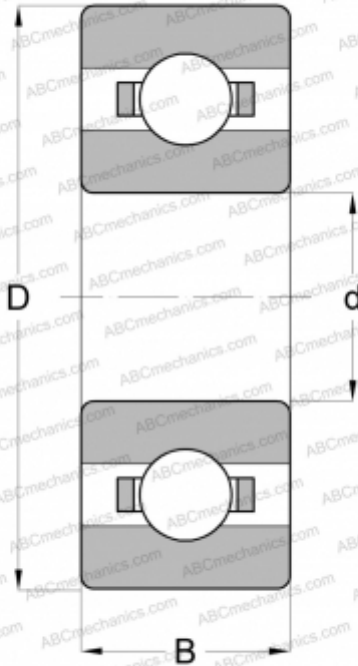

R4A BARDEN

Deep groove ball bearings

TYPE: Ball bearings, Radial ball bearings, Single row, Without flange, Inch size

DIMENSIONS, MM

d	6,350
D	19,050
B	5,555

WEIGHT, KG 0,005

MANUFACTURER [BARDEN](#)

INTERCHANGE

ABC	R4A
GRW	BR1/4A
EZO	R4A
ADR	R4A
ISC	R4A
NMB	R1-1214
NTN	EE2
RMB	R8024
MPB - TIMKEN	R4AR
SUPER PRECISION	
FAG	R4A
SKF	EE-2
MRC	R-4A-4
FAG	R-4A
FAFNIR	S1K
NEW DEPARTURE	R-4A
RHP	KLNJ 1/4
ABC	R4
EZO	R4
ADR	Y1/4
ISC	R4
NMB	R4
NTN	R4
RMB	R8020X
BARDEN	R4
MPB - TIMKEN	R4C
SUPER PRECISION	
FAG	R4
MRC	R-4
FAG	R-4
FAFNIR	S1K7
NEW DEPARTURE	R-4