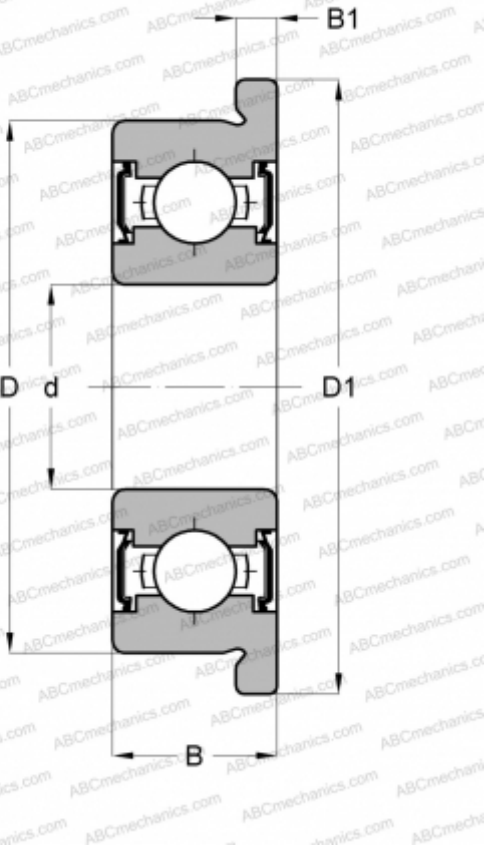

F682 ZZ ABC

Deep groove ball bearings

TYPE: Ball bearings, Radial ball bearings, Single row, With flange, With shields 2Z

MANUFACTURER

[ABC](#)

INTERCHANGE

EZO	F682ZZ
ADR	FBX2 ZZ
ISC	F682ZZS
NACHI	F682ZZ
NMB	LF -520ZZ
NTN	FLW682ZZA
RMB	ULKZ205
NSK	F682ZZ
KOYO	WF682ZZ
GRW	F682-ZZ
BARDEN	F682SS
MPB - TIMKEN	UL20FCHH
SUPER PRECISION	
EZO	F682XZZ
ADR	FAX2.5 ZZ
ISC	F682XZZS
NACHI	F68/2.5ZZ
NMB	LF -625ZZ
NTN	FLW68/2.5ZZA
RMB	ULKZ256
NSK	F682XZZ
KOYO	WF68/2.5ZZ
GRW	F69/2.5-ZZ
BARDEN	F68/2.5SS

DIMENSIONS, MM

d	2,500
D	6,000
D1	7,100
B	2,600
B1	0,800

WEIGHT, KG 0,001