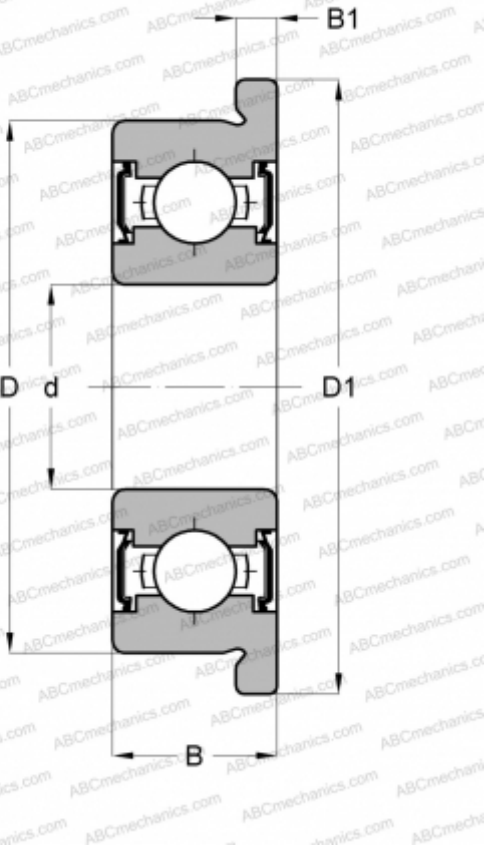

F682ZZ EZO

Deep groove ball bearings

TYPE: Ball bearings, Radial ball bearings, Single row, With flange, With shields 2Z

MANUFACTURER

[EZO](#)

INTERCHANGE

ABC	F682 ZZ
ADR	FBX2 ZZ
ISC	F682ZZS
NACHI	F682ZZ
NMB	LF -520ZZ
NTN	FLW682ZZA
RMB	ULKZ205
NSK	F682ZZ
KOYO	WF682ZZ
GRW	F682-2Z
BARDEN	F682SS
MPB - TIMKEN	UL20FCHH
SUPER PRECISION	
EZO	F682XZZ
ADR	FAX2.5 ZZ
ISC	F682XZZS
NACHI	F68/2.5ZZ
NMB	LF -625ZZ
NTN	FLW68/2.5ZZA
RMB	ULKZ256
NSK	F682XZZ
KOYO	WF68/2.5ZZ
GRW	F69/2.5-2Z
BARDEN	F68/2.5SS

DIMENSIONS, MM

d	2,000
D	5,000
D1	6,100
B	2,300
B1	0,600

WEIGHT, KG

0,001