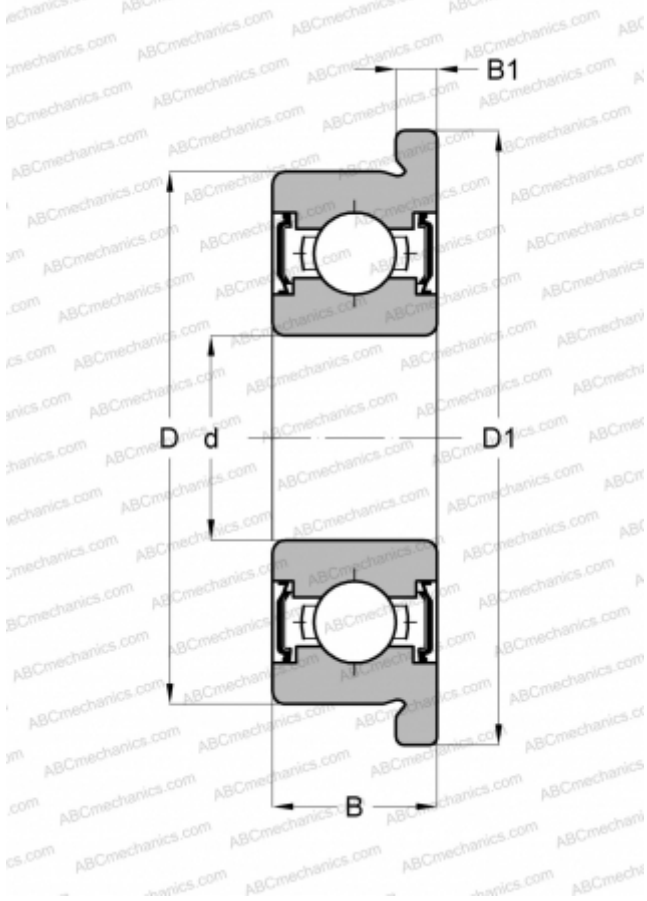

FBX2 ZZ ADR

Deep groove ball bearings

TYPE: Ball bearings, Radial ball bearings, Single row, With flange, With shields 2Z

MANUFACTURER

[ADR](#)

INTERCHANGE

ABC	F682 ZZ
EZO	F682ZZ
ISC	F682ZZS
NACHI	F682ZZ
NMB	LF -520ZZ
NTN	FLW682ZZA
RMB	ULKZ205
NSK	F682ZZ
KOYO	WF682ZZ
GRW	F682-2Z
BARDEN	F682SS
MPB - TIMKEN	UL20FCHH
SUPER PRECISION	
EZO	F682XZZ
ADR	FAX2.5 ZZ
ISC	F682XZZS
NACHI	F68/2.5ZZ
NMB	LF -625ZZ
NTN	FLW68/2.5ZZA
RMB	ULKZ256
NSK	F682XZZ
KOYO	WF68/2.5ZZ
GRW	F69/2.5-2Z
BARDEN	F68/2.5SS

DIMENSIONS, MM

d	2,000
D	5,000
D1	6,100
B	2,300
B1	0,600

WEIGHT, KG

0,001