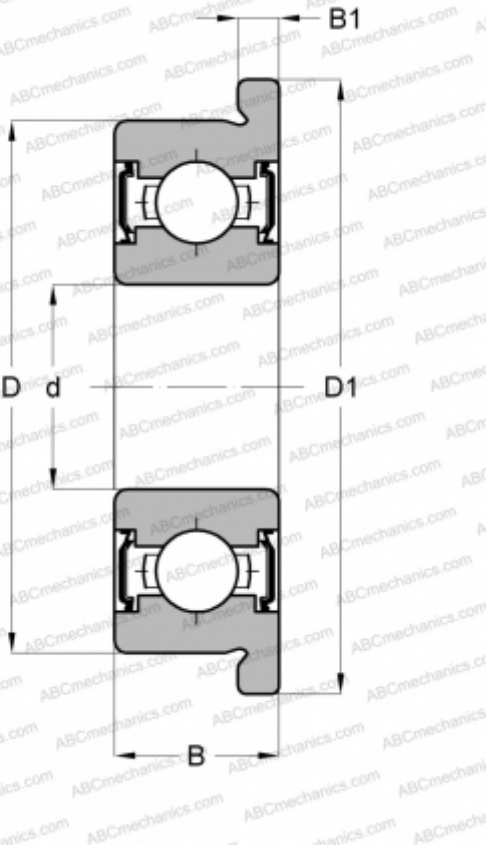

F682ZZS ISC

Deep groove ball bearings

TYPE: Ball bearings, Radial ball bearings, Single row, With flange, With shields 2Z

MANUFACTURER

[ISC](#)

INTERCHANGE

ABC	F682 ZZ
EZO	F682ZZ
ADR	FBX2 ZZ
NACHI	F682ZZ
NMB	LF -520ZZ
NTN	FLW682ZZA
RMB	ULKZ205
NSK	F682ZZ
KOYO	WF682ZZ
GRW	F682-2Z
BARDEN	F682SS
MPB - TIMKEN	UL20FCHH
SUPER PRECISION	
EZO	F682XZZ
ADR	FAX2.5 ZZ
ISC	F682XZZS
NACHI	F68/2.5ZZ
NMB	LF -625ZZ
NTN	FLW68/2.5ZZA
RMB	ULKZ256
NSK	F682XZZ
KOYO	WF68/2.5ZZ
GRW	F69/2.5-2Z
BARDEN	F68/2.5SS

DIMENSIONS, MM

d	2,000
D	5,000
D1	6,100
B	2,300
B1	0,600

WEIGHT, KG

0,001