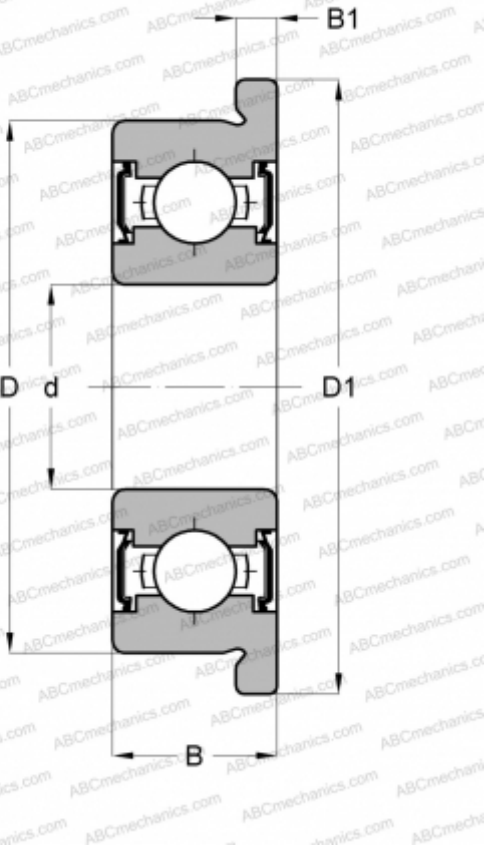

LF -520ZZ NMB

Deep groove ball bearings

TYPE: Ball bearings, Radial ball bearings, Single row, With flange, With shields 2Z

MANUFACTURER

[NMB](#)

INTERCHANGE

ABC	F682 ZZ
EZO	F682ZZ
ADR	FBX2 ZZ
ISC	F682ZZS
NACHI	F682ZZ
NTN	FLW682ZZA
RMB	ULKZ205
NSK	F682ZZ
KOYO	WF682ZZ
GRW	F682-2Z
BARDEN	F682SS
MPB - TIMKEN	UL20FCHH
SUPER PRECISION	
EZO	F682XZZ
ADR	FAX2.5 ZZ
ISC	F682XZZS
NACHI	F68/2.5ZZ
NMB	LF -625ZZ
NTN	FLW68/2.5ZZA
RMB	ULKZ256
NSK	F682XZZ
KOYO	WF68/2.5ZZ
GRW	F69/2.5-2Z
BARDEN	F68/2.5SS

DIMENSIONS, MM

d	2,000
D	5,000
D1	6,100
B	2,300
B1	0,600

WEIGHT, KG

0,001