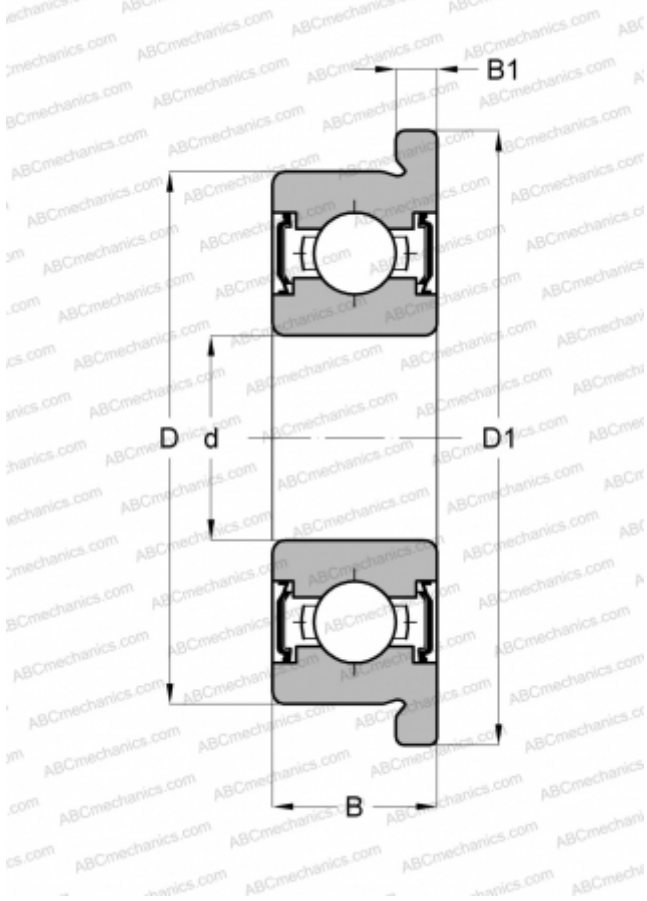

FLW682ZZA NTN

Deep groove ball bearings

TYPE: Ball bearings, Radial ball bearings, Single row, With flange, With shields 2Z

MANUFACTURER

[NTN](#)

INTERCHANGE

ABC	F682 ZZ
EZO	F682ZZ
ADR	FBX2 ZZ
ISC	F682ZZS
NACHI	F682ZZ
NMB	LF -520ZZ
RMB	ULKZ205
NSK	F682ZZ
KOYO	WF682ZZ
GRW	F682-2Z
BARDEN	F682SS
MPB - TIMKEN	UL20FCHH
SUPER PRECISION	
EZO	F682XZZ
ADR	FAX2.5 ZZ
ISC	F682XZZS
NACHI	F68/2.5ZZ
NMB	LF -625ZZ
NTN	FLW68/2.5ZZA
RMB	ULKZ256
NSK	F682XZZ
KOYO	WF68/2.5ZZ
GRW	F69/2.5-2Z
BARDEN	F68/2.5SS

DIMENSIONS, MM

d	2,000
D	5,000
D1	6,100
B	2,300
B1	0,600

WEIGHT, KG

0,001