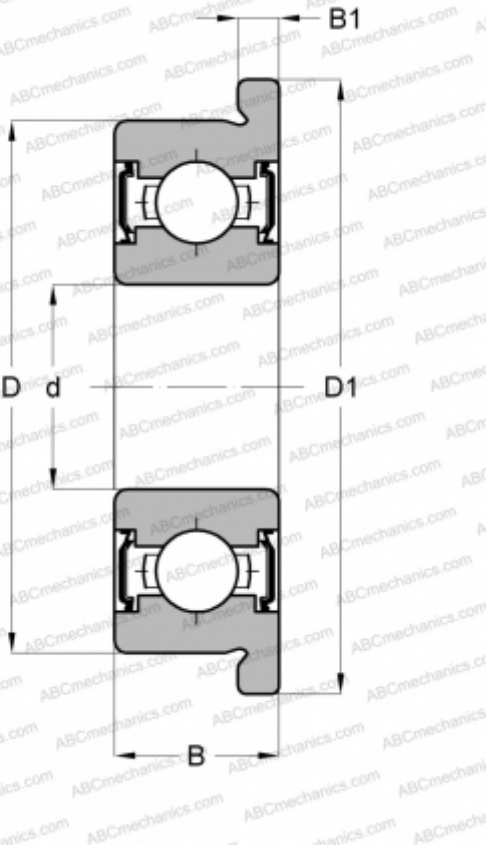

F682ZZ NSK

Deep groove ball bearings

TYPE: Ball bearings, Radial ball bearings, Single row, With flange, With shields 2Z

MANUFACTURER

[NSK](#)

INTERCHANGE

ABC	F682 ZZ
EZO	F682ZZ
ADR	FBX2 ZZ
ISC	F682ZZS
NACHI	F682ZZ
NMB	LF -520ZZ
NTN	FLW682ZZA
RMB	ULKZ205
KOYO	WF682ZZ
GRW	F682-2Z
BARDEN	F682SS
MPB - TIMKEN	UL20FCHH
SUPER PRECISION	
EZO	F682XZZ
ADR	FAX2.5 ZZ
ISC	F682XZZS
NACHI	F68/2.5ZZ
NMB	LF -625ZZ
NTN	FLW68/2.5ZZA
RMB	ULKZ256
NSK	F682XZZ
KOYO	WF68/2.5ZZ
GRW	F69/2.5-2Z
BARDEN	F68/2.5SS

DIMENSIONS, MM

d	2,000
D	5,000
D1	6,100
B	2,300
B1	0,600

WEIGHT, KG

0,001