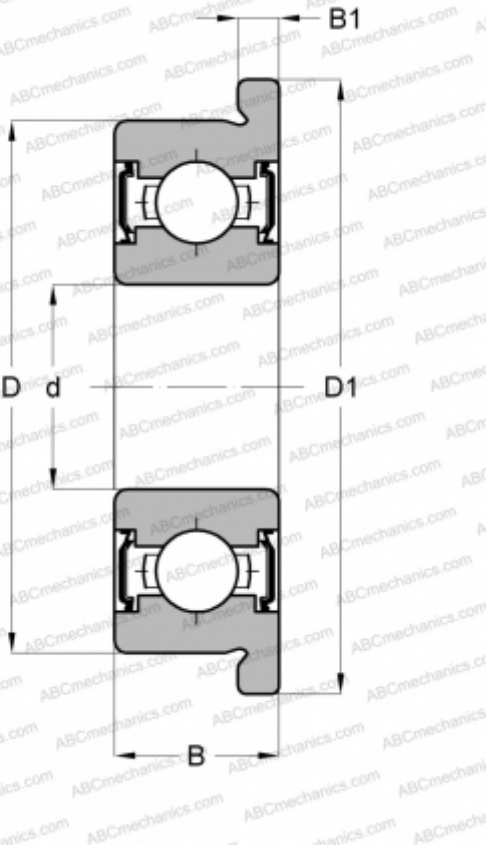

WF682ZZ KOYO

Deep groove ball bearings

TYPE: Ball bearings, Radial ball bearings, Single row, With flange, With shields 2Z

MANUFACTURER

[KOYO](#)

INTERCHANGE

ABC	F682 ZZ
EZO	F682ZZ
ADR	FBX2 ZZ
ISC	F682ZZS
NACHI	F682ZZ
NMB	LF -520ZZ
NTN	FLW682ZZA
RMB	ULKZ205
NSK	F682ZZ
GRW	F682-2Z
BARDEN	F682SS
MPB - TIMKEN	UL20FCHH
SUPER PRECISION	
EZO	F682XZZ
ADR	FAX2.5 ZZ
ISC	F682XZZS
NACHI	F68/2.5ZZ
NMB	LF -625ZZ
NTN	FLW68/2.5ZZA
RMB	ULKZ256
NSK	F682XZZ
KOYO	WF68/2.5ZZ
GRW	F69/2.5-2Z
BARDEN	F68/2.5SS

DIMENSIONS, MM

d	2,000
D	5,000
D1	6,100
B	2,300
B1	0,600

WEIGHT, KG 0,001