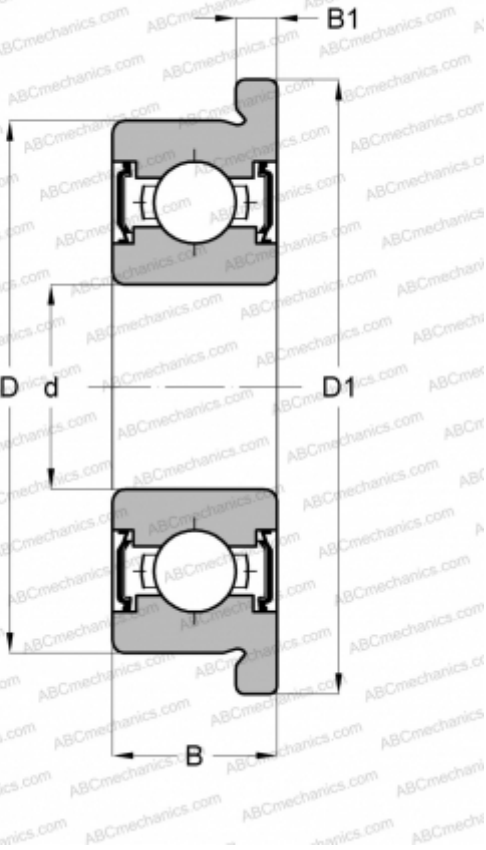

F682-2Z GRW

Deep groove ball bearings

TYPE: Ball bearings, Radial ball bearings, Single row, With flange, With shields 2Z

MANUFACTURER

[GRW](#)

INTERCHANGE

ABC	F682 ZZ
EZO	F682ZZ
ADR	FBX2 ZZ
ISC	F682ZZS
NACHI	F682ZZ
NMB	LF -520ZZ
NTN	FLW682ZZA
RMB	ULKZ205
NSK	F682ZZ
KOYO	WF682ZZ
BARDEN	F682SS
MPB - TIMKEN	UL20FCHH
SUPER PRECISION	
EZO	F682XZZ
ADR	FAX2.5 ZZ
ISC	F682XZZS
NACHI	F68/2.5ZZ
NMB	LF -625ZZ
NTN	FLW68/2.5ZZA
RMB	ULKZ256
NSK	F682XZZ
KOYO	WF68/2.5ZZ
GRW	F69/2.5-ZZ
BARDEN	F68/2.5SS

DIMENSIONS, MM

d	2,000
D	5,000
D1	6,100
B	2,300
B1	0,600

WEIGHT, KG

0,001