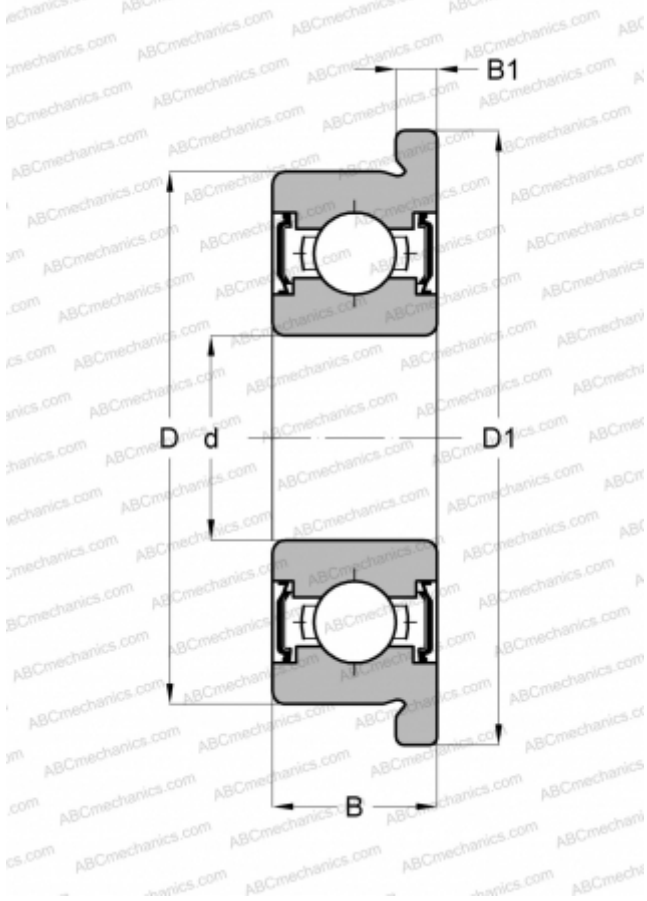

F682SS BARDEN

Deep groove ball bearings

TYPE: Ball bearings, Radial ball bearings, Single row, With flange, With shields 2Z

MANUFACTURER

[BARDEN](#)

INTERCHANGE

ABC	F682 ZZ
EZO	F682ZZ
ADR	FBX2 ZZ
ISC	F682ZZS
NACHI	F682ZZ
NMB	LF -520ZZ
NTN	FLW682ZZA
RMB	ULKZ205
NSK	F682ZZ
KOYO	WF682ZZ
GRW	F682-2Z
MPB - TIMKEN	UL20FCHH
SUPER PRECISION	
EZO	F682XZZ
ADR	FAX2.5 ZZ
ISC	F682XZZS
NACHI	F68/2.5ZZ
NMB	LF -625ZZ
NTN	FLW68/2.5ZZA
RMB	ULKZ256
NSK	F682XZZ
KOYO	WF68/2.5ZZ
GRW	F69/2.5-2Z
BARDEN	F68/2.5SS

DIMENSIONS, MM

d	2,000
D	5,000
D1	6,100
B	2,300
B1	0,600

WEIGHT, KG

0,001