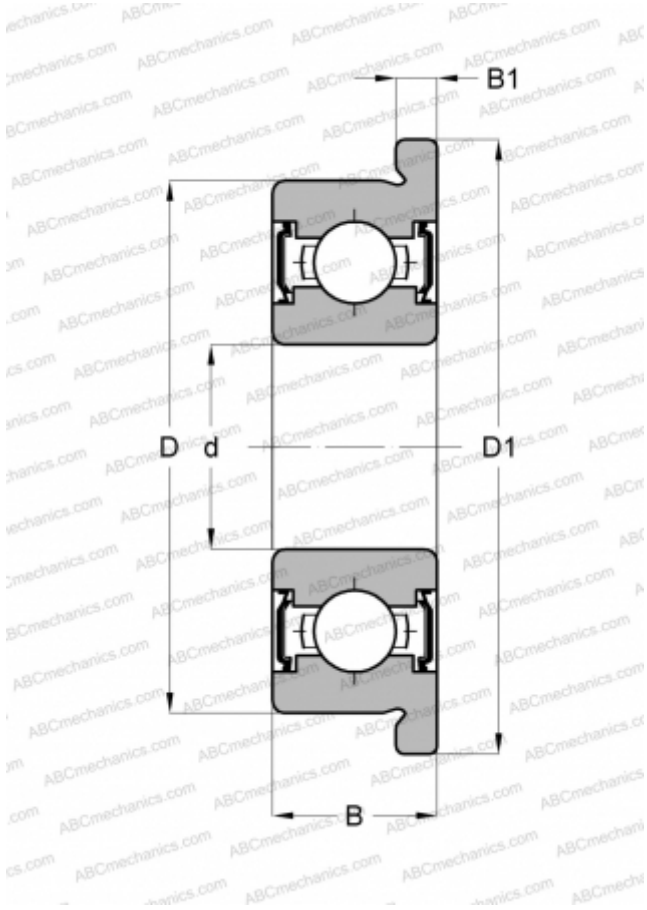

UL20FCHH MPB - TIMKEN SUPER PRECISION

Deep groove ball bearings

TYPE: Ball bearings, Radial ball bearings, Single row, With flange, With shields 2Z

DIMENSIONS, MM

d	2,000
D	5,000
D1	6,100
B	2,300
B1	0,600

WEIGHT, KG 0,001

MANUFACTURER

[MPB - TIMKEN](#)

INTERCHANGE

[SUPER](#)

[PRECISION](#)

ABC	F682 ZZ
EZO	F682ZZ
ADR	FBX2 ZZ
ISC	F682ZZS
NACHI	F682ZZ
NMB	LF -520ZZ
NTN	FLW682ZZA
RMB	ULKZ205
NSK	F682ZZ
KOYO	WF682ZZ
GRW	F682-ZZ
BARDEN	F682SS
EZO	F682XZZ
ADR	FAX2.5 ZZ
ISC	F682XZZS
NACHI	F68/2.5ZZ
NMB	LF -625ZZ
NTN	FLW68/2.5ZZA
RMB	ULKZ256
NSK	F682XZZ
KOYO	WF68/2.5ZZ
GRW	F69/2.5-ZZ
BARDEN	F68/2.5SS