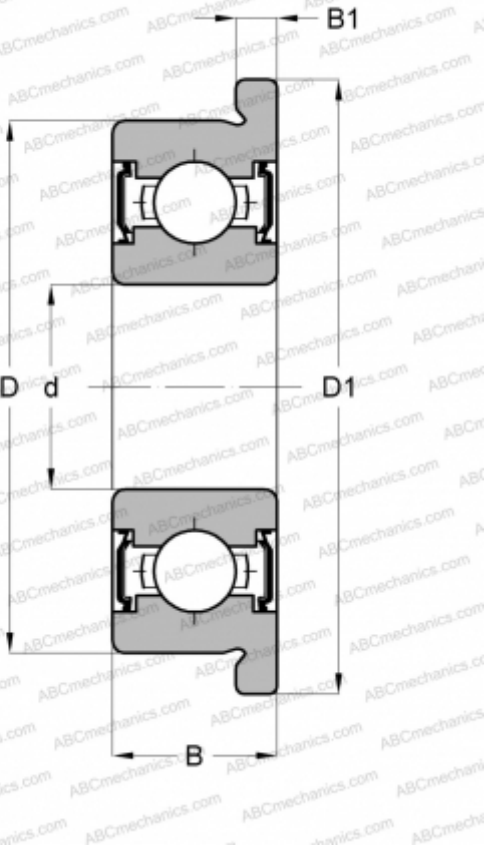

LF -625ZZ NMB

Deep groove ball bearings

TYPE: Ball bearings, Radial ball bearings, Single row, With flange, With shields 2Z

MANUFACTURER

[NMB](#)

INTERCHANGE

ABC	F682 ZZ
EZO	F682ZZ
ADR	FBX2 ZZ
ISC	F682ZZS
NACHI	F682ZZ
NMB	LF -520ZZ
NTN	FLW682ZZA
RMB	ULKZ205
NSK	F682ZZ
KOYO	WF682ZZ
GRW	F682-2Z
BARDEN	F682SS
MPB - TIMKEN	UL20FCHH
SUPER PRECISION	
EZO	F682XZZ
ADR	FAX2.5 ZZ
ISC	F682XZZS
NACHI	F68/2.5ZZ
NTN	FLW68/2.5ZZA
RMB	ULKZ256
NSK	F682XZZ
KOYO	WF68/2.5ZZ
GRW	F69/2.5-2Z
BARDEN	F68/2.5SS

DIMENSIONS, MM

d	2,500
D	6,000
D1	7,100
B	2,600
B1	0,800

WEIGHT, KG

0,001