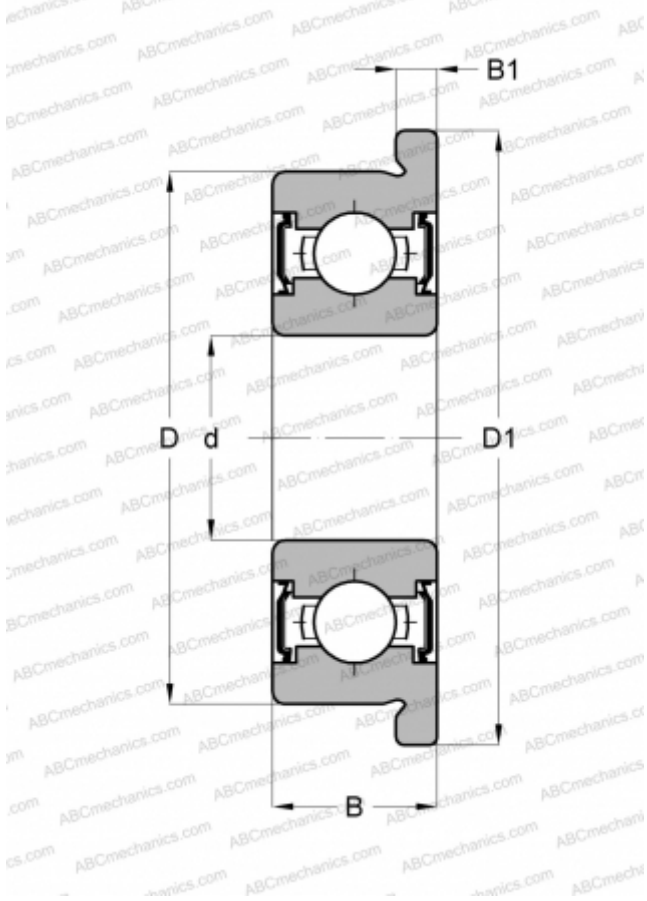

FLW68/2.5ZZA NTN

Deep groove ball bearings

TYPE: Ball bearings, Radial ball bearings, Single row, With flange, With shields 2Z

MANUFACTURER

[NTN](#)

INTERCHANGE

ABC	F682 ZZ
EZO	F682ZZ
ADR	FBX2 ZZ
ISC	F682ZZS
NACHI	F682ZZ
NMB	LF -520ZZ
NTN	FLW682ZZA
RMB	ULKZ205
NSK	F682ZZ
KOYO	WF682ZZ
GRW	F682-2Z
BARDEN	F682SS
MPB - TIMKEN	UL20FCHH
SUPER PRECISION	
EZO	F682XZZ
ADR	FAX2.5 ZZ
ISC	F682XZZS
NACHI	F68/2.5ZZ
NMB	LF -625ZZ
RMB	ULKZ256
NSK	F682XZZ
KOYO	WF68/2.5ZZ
GRW	F69/2.5-2Z
BARDEN	F68/2.5SS

DIMENSIONS, MM

d	2,500
D	6,000
D1	7,100
B	2,600
B1	0,800

WEIGHT, KG

0,001