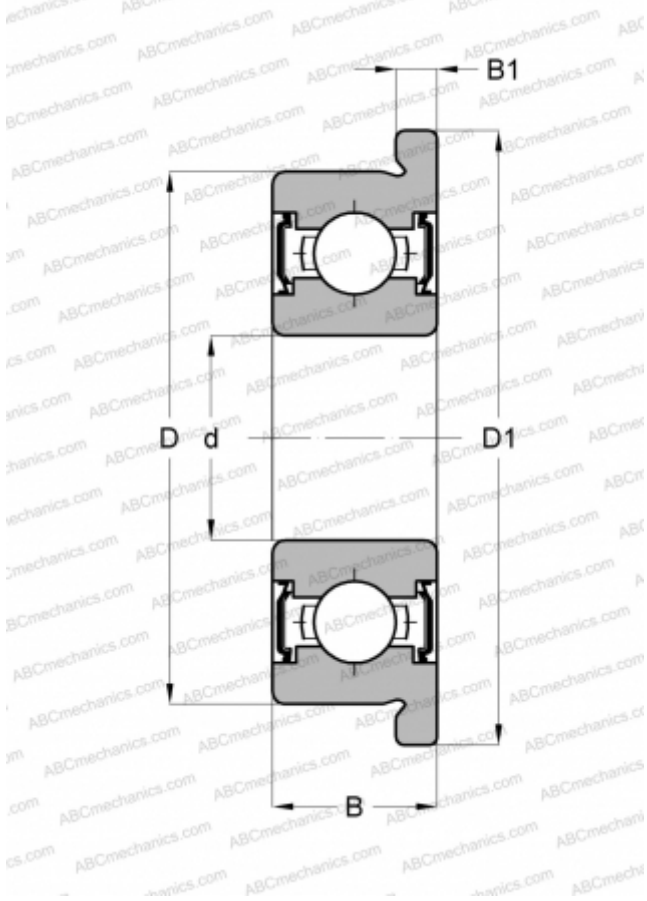

WF68/2.5ZZ KOYO

Deep groove ball bearings

TYPE: Ball bearings, Radial ball bearings, Single row, With flange, With shields 2Z

MANUFACTURER

[KOYO](#)

INTERCHANGE

ABC	F682 ZZ
EZO	F682ZZ
ADR	FBX2 ZZ
ISC	F682ZZS
NACHI	F682ZZ
NMB	LF -520ZZ
NTN	FLW682ZZA
RMB	ULKZ205
NSK	F682ZZ
KOYO	WF682ZZ
GRW	F682-2Z
BARDEN	F682SS
MPB - TIMKEN	UL20FCHH
SUPER PRECISION	
EZO	F682XZZ
ADR	FAX2.5 ZZ
ISC	F682XZZS
NACHI	F68/2.5ZZ
NMB	LF -625ZZ
NTN	FLW68/2.5ZZA
RMB	ULKZ256
NSK	F682XZZ
GRW	F69/2.5-2Z
BARDEN	F68/2.5SS

DIMENSIONS, MM

d	2,500
D	6,000
D1	7,100
B	2,600
B1	0,800

WEIGHT, KG

0,001