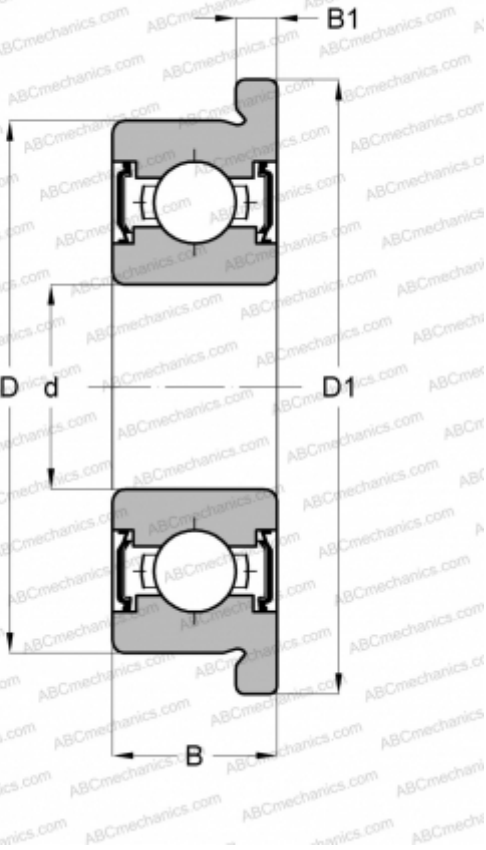

F69/2.5-2Z GRW

Deep groove ball bearings

TYPE: Ball bearings, Radial ball bearings, Single row, With flange, With shields 2Z

MANUFACTURER

[GRW](#)

INTERCHANGE

ABC	F682 ZZ
EZO	F682ZZ
ADR	FBX2 ZZ
ISC	F682ZZS
NACHI	F682ZZ
NMB	LF -520ZZ
NTN	FLW682ZZA
RMB	ULKZ205
NSK	F682ZZ
KOYO	WF682ZZ
GRW	F682-2Z
BARDEN	F682SS
MPB - TIMKEN	UL20FCHH
SUPER PRECISION	
EZO	F682XZZ
ADR	FAX2.5 ZZ
ISC	F682XZZS
NACHI	F68/2.5ZZ
NMB	LF -625ZZ
NTN	FLW68/2.5ZZA
RMB	ULKZ256
NSK	F682XZZ
KOYO	WF68/2.5ZZ
BARDEN	F68/2.5SS

DIMENSIONS, MM

d	2,500
D	6,000
D1	7,100
B	2,600
B1	0,800

WEIGHT, KG

0,001