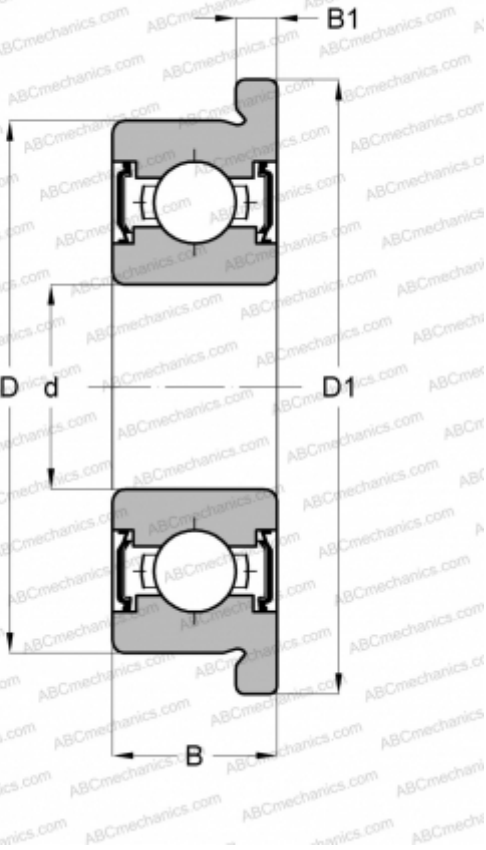

F68/2.5SS BARDEN

Deep groove ball bearings

TYPE: Ball bearings, Radial ball bearings, Single row, With flange, With shields 2Z

MANUFACTURER

[BARDEN](#)

INTERCHANGE

ABC	F682 ZZ
EZO	F682ZZ
ADR	FBX2 ZZ
ISC	F682ZZS
NACHI	F682ZZ
NMB	LF -520ZZ
NTN	FLW682ZZA
RMB	ULKZ205
NSK	F682ZZ
KOYO	WF682ZZ
GRW	F682-2Z
BARDEN	F682SS
MPB - TIMKEN	UL20FCHH
SUPER PRECISION	
EZO	F682XZZ
ADR	FAX2.5 ZZ
ISC	F682XZZS
NACHI	F68/2.5ZZ
NMB	LF -625ZZ
NTN	FLW68/2.5ZZA
RMB	ULKZ256
NSK	F682XZZ
KOYO	WF68/2.5ZZ
GRW	F69/2.5-2Z

DIMENSIONS, MM

d	2,500
D	6,000
D1	7,100
B	2,600
B1	0,800

WEIGHT, KG

0,001