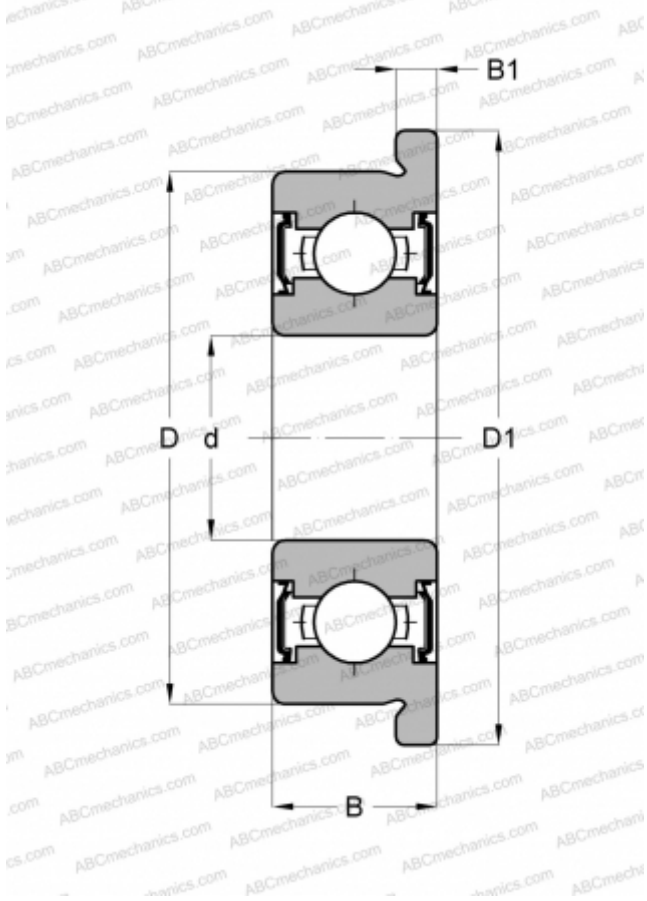

FX3/16ZZ ADR

Deep groove ball bearings

TYPE: Ball bearings, Radial ball bearings, Single row, With flange, With shields 2Z, inch size

MANUFACTURER

[ADR](#)

INTERCHANGE

ABC	FR166 ZZ
EZO	FR166ZZ
ISC	FR166ZZS
NMB	R1F-6632ZZ
NTN	FLR166ZZA
RMB	ULKZ6012X
SKF	FX3/16ZZ
GRW	F4763B-2Z
BARDEN	FR166SS
MPB - TIMKEN	6316FCHH
SUPER PRECISION	
FAG	RF1624. 2Z
ABC	FR168 ZZ
EZO	FR168ZZ
ADR	FX1/4ZZ
ISC	FR168ZZS
NMB	R1F-614ZZ
NTN	FLRA168ZZA
RMB	ULKZ8012X
SKF	FX1/4ZZ
GRW	F6350A-2Z
BARDEN	FR168SS
MPB - TIMKEN	614CHH
SUPER PRECISION	

DIMENSIONS, MM

d	4,763
D	9,525
D1	0,422
B	3,175
B1	0,031

WEIGHT, KG

0,009