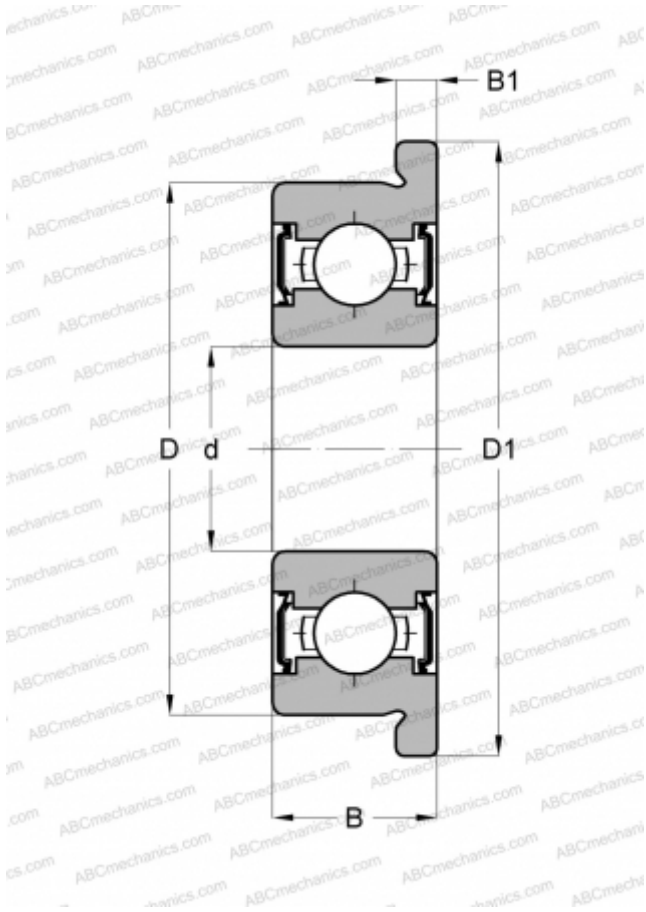

FLR16ZZA NTN

Deep groove ball bearings

TYPE: Ball bearings, Radial ball bearings, Single row, With flange, With shields 2Z, inch size

MANUFACTURER

[NTN](#)

INTERCHANGE

ABC	FR166 ZZ
EZO	FR166ZZ
ADR	FX3/16ZZ
ISC	FR166ZZS
NMB	R1F-6632ZZ
RMB	ULKZ6012X
SKF	FX3/16ZZ
GRW	F4763B-2Z
BARDEN	FR166SS
MPB - TIMKEN	6316FCHH
SUPER PRECISION	
FAG	RF1624. 2Z
ABC	FR168 ZZ
EZO	FR168ZZ
ADR	FX1/4ZZ
ISC	FR168ZZS
NMB	R1F-614ZZ
NTN	FLRA168ZZA
RMB	ULKZ8012X
SKF	FX1/4ZZ
GRW	F6350A-2Z
BARDEN	FR168SS
MPB - TIMKEN	614CHH
SUPER PRECISION	

DIMENSIONS, MM

d	4,763
D	9,525
D1	0,422
B	3,175
B1	0,031

WEIGHT, KG

0,009