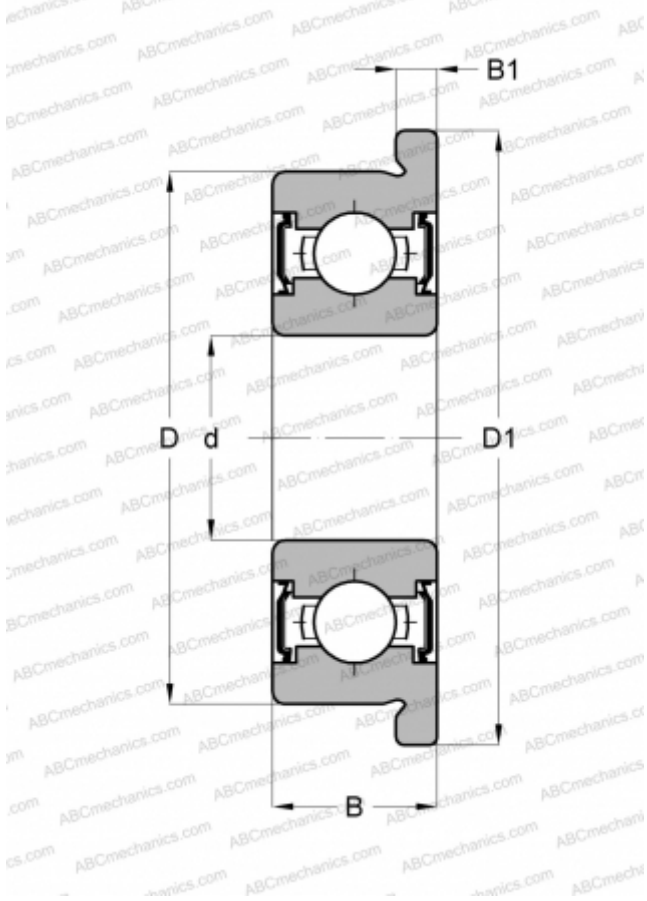

ULKZ6012X RMB

Deep groove ball bearings

TYPE: Ball bearings, Radial ball bearings, Single row, With flange, With shields 2Z, inch size

MANUFACTURER

[RMB](#)

INTERCHANGE

ABC	FR166 ZZ
EZO	FR166ZZ
ADR	FX3/16ZZ
ISC	FR166ZZS
NMB	R1F-6632ZZ
NTN	FLR166ZZA
SKF	FX3/16ZZ
GRW	F4763B-2Z
BARDEN	FR166SS
MPB - TIMKEN	6316FCHH
SUPER PRECISION	
FAG	RF1624. 2Z
ABC	FR168 ZZ
EZO	FR168ZZ
ADR	FX1/4ZZ
ISC	FR168ZZS
NMB	R1F-614ZZ
NTN	FLRA168ZZA
RMB	ULKZ8012X
SKF	FX1/4ZZ
GRW	F6350A-2Z
BARDEN	FR168SS
MPB - TIMKEN	614CHH
SUPER PRECISION	

DIMENSIONS, MM

d	4,763
D	9,525
D1	0,422
B	3,175
B1	0,031

WEIGHT, KG

0,009