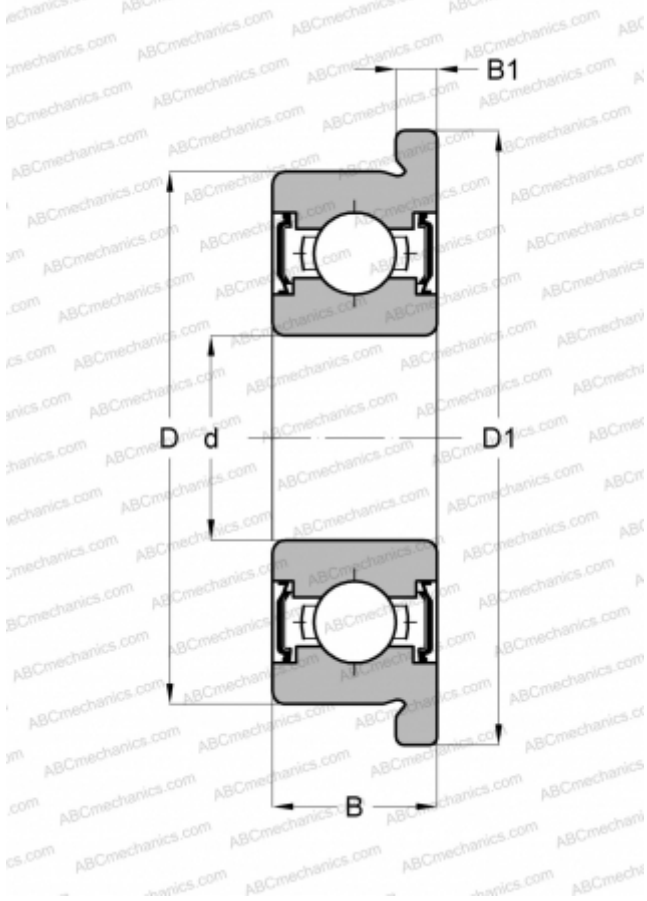

FX3/16ZZ SKF

Deep groove ball bearings

TYPE: Ball bearings, Radial ball bearings, Single row, With flange, With shields 2Z, inch size

MANUFACTURER

[SKF](#)

INTERCHANGE

ABC	FR166 ZZ
EZO	FR166ZZ
ADR	FX3/16ZZ
ISC	FR166ZZS
NMB	R1F-6632ZZ
NTN	FLR166ZZA
RMB	ULKZ6012X
GRW	F4763B-2Z
BARDEN	FR166SS
MPB - TIMKEN	6316FCHH
SUPER PRECISION	
FAG	RF1624. 2Z
ABC	FR168 ZZ
EZO	FR168ZZ
ADR	FX1/4ZZ
ISC	FR168ZZS
NMB	R1F-614ZZ
NTN	FLRA168ZZA
RMB	ULKZ8012X
SKF	FX1/4ZZ
GRW	F6350A-2Z
BARDEN	FR168SS
MPB - TIMKEN	614CHH
SUPER PRECISION	

DIMENSIONS, MM

d	4,763
D	9,525
D1	0,422
B	3,175
B1	0,031

WEIGHT, KG 0,009