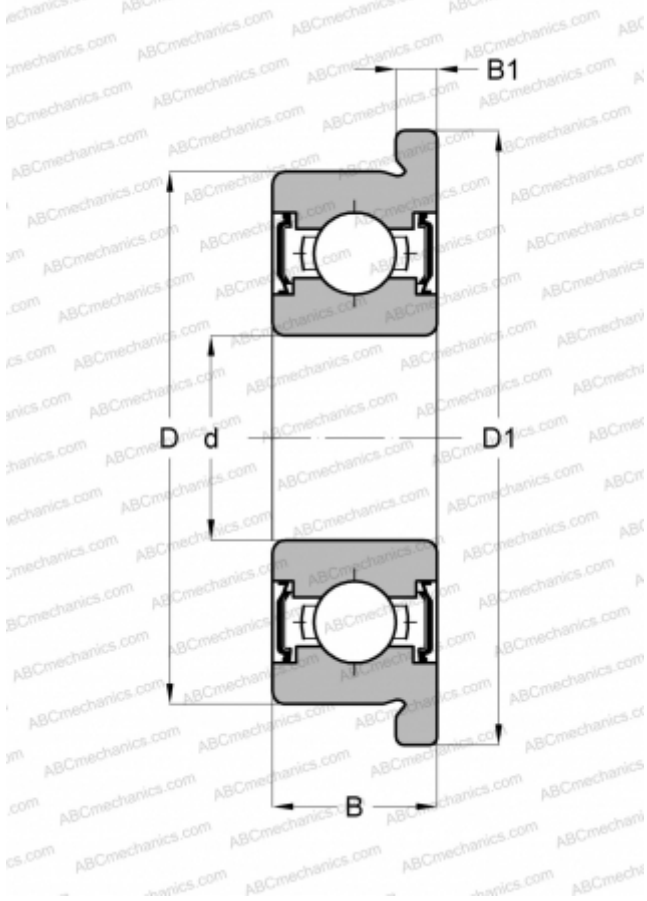

FR166SS BARDEN

Deep groove ball bearings

TYPE: Ball bearings, Radial ball bearings, Single row, With flange, With shields 2Z, inch size

MANUFACTURER

[BARDEN](#)

INTERCHANGE

ABC	FR166 ZZ
EZO	FR166ZZ
ADR	FX3/16ZZ
ISC	FR166ZZS
NMB	R1F-6632ZZ
NTN	FLR166ZZA
RMB	ULKZ6012X
SKF	FX3/16ZZ
GRW	F4763B-2Z
MPB - TIMKEN	6316FCHH
SUPER PRECISION	
FAG	RF1624. 2Z
ABC	FR168 ZZ
EZO	FR168ZZ
ADR	FX1/4ZZ
ISC	FR168ZZS
NMB	R1F-614ZZ
NTN	FLRA168ZZA
RMB	ULKZ8012X
SKF	FX1/4ZZ
GRW	F6350A-2Z
BARDEN	FR168SS
MPB - TIMKEN	614CHH
SUPER PRECISION	

DIMENSIONS, MM

d	4,763
D	9,525
D1	0,422
B	3,175
B1	0,031

WEIGHT, KG

0,009