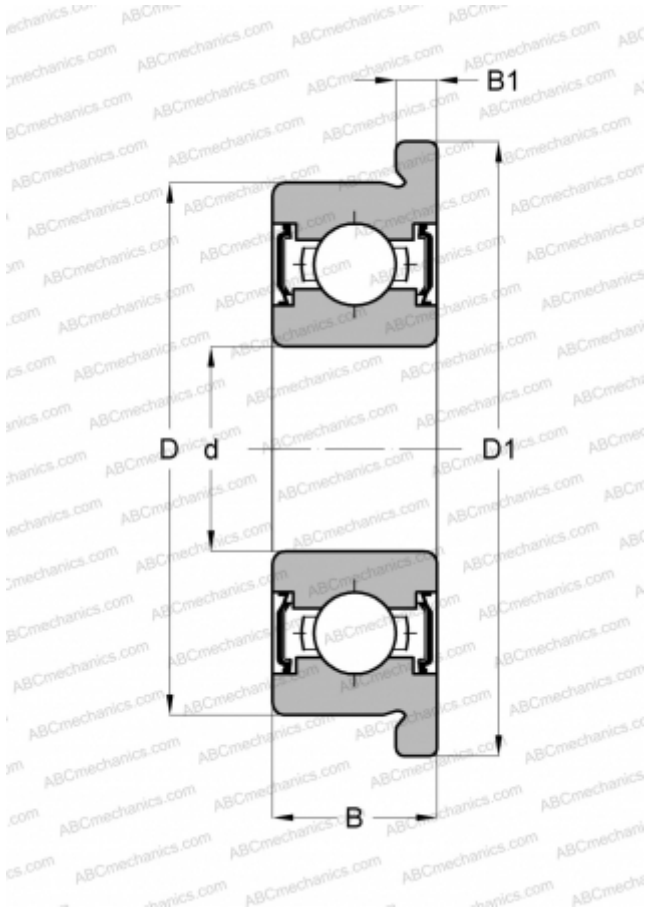

6316FCHH MPB - TIMKEN SUPER PRECISION

Deep groove ball bearings

TYPE: Ball bearings, Radial ball bearings, Single row, With flange, With shields 2Z, inch size

DIMENSIONS, MM

d	4,763
D	9,525
D1	0,422
B	3,175
B1	0,031

WEIGHT, KG 0,009

MANUFACTURER

[MPB - TIMKEN](#)

INTERCHANGE

[SUPER](#)

[PRECISION](#)

ABC	FR166 ZZ
EZO	FR166ZZ
ADR	FX3/16ZZ
ISC	FR166ZZS
NMB	R1F-6632ZZ
NTN	FLR166ZZA
RMB	ULKZ6012X
SKF	FX3/16ZZ
GRW	F4763B-2Z
BARDEN	FR166SS
FAG	RF1624. 2Z
ABC	FR168 ZZ
EZO	FR168ZZ
ADR	FX1/4ZZ
ISC	FR168ZZS
NMB	R1F-614ZZ
NTN	FLRA168ZZA
RMB	ULKZ8012X
SKF	FX1/4ZZ
GRW	F6350A-2Z
BARDEN	FR168SS
MPB - TIMKEN	614CHH
SUPER PRECISION	