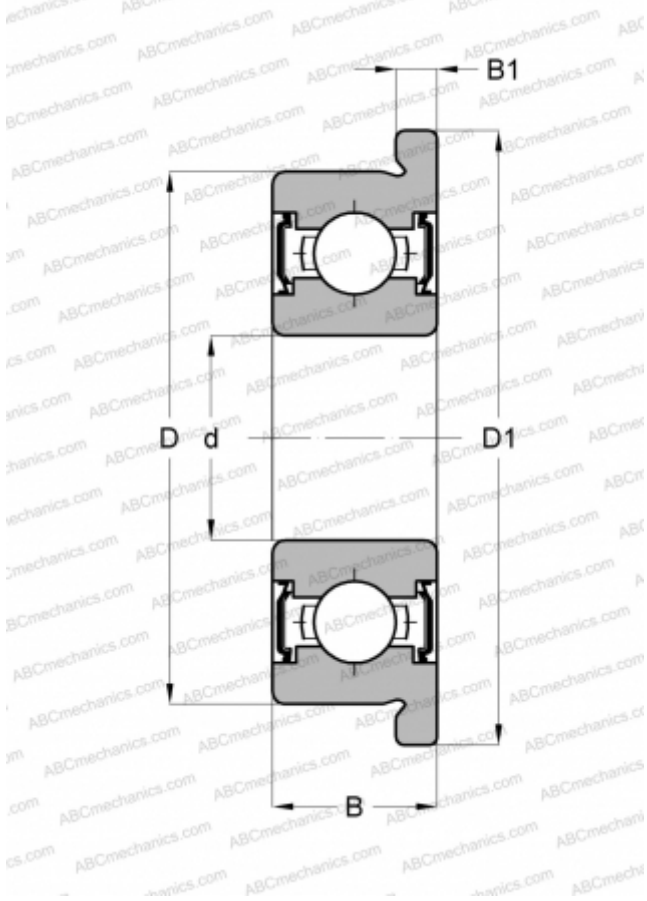

FR168 ZZ ABC

Deep groove ball bearings

TYPE: Ball bearings, Radial ball bearings, Single row, With flange, With shields 2Z, inch size

MANUFACTURER

[ABC](#)

INTERCHANGE

FAG	RF1624. 2Z
EZO	FR168ZZ
ADR	FX1/4ZZ
ISC	FR168ZZS
NMB	R1F-614ZZ
NTN	FLRA168ZZA
RMB	ULKZ8012X
SKF	FX1/4ZZ
GRW	F6350A-2Z
BARDEN	FR168SS
MPB - TIMKEN	614CHH
SUPER PRECISION	
ABC	FR166 ZZ
EZO	FR166ZZ
ADR	FX3/16ZZ
ISC	FR166ZZS
NMB	R1F-6632ZZ
NTN	FLR166ZZA
RMB	ULKZ6012X
SKF	FX3/16ZZ
GRW	F4763B-2Z
BARDEN	FR166SS
MPB - TIMKEN	6316FCHH
SUPER PRECISION	

DIMENSIONS, MM

d	6,350
D	9,525
D1	0,422
B	3,175
B1	0,036

WEIGHT, KG

0,009