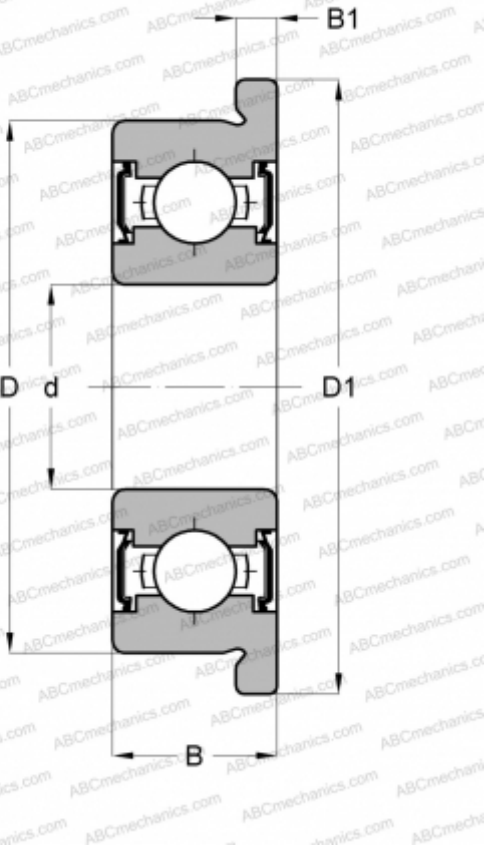

## FR168ZZ EZO

Deep groove ball bearings

TYPE: Ball bearings, Radial ball bearings, Single row, With flange, With shields 2Z, inch size

### INTERCHANGE

ABC	<a href="#">FR168 ZZ</a>
FAG	<a href="#">RF1624. 2Z</a>
ADR	<a href="#">FX1/4ZZ</a>
ISC	<a href="#">FR168ZZS</a>
NMB	<a href="#">R1F-614ZZ</a>
NTN	<a href="#">FLRA168ZZA</a>
RMB	<a href="#">ULKZ8012X</a>
SKF	<a href="#">FX1/4ZZ</a>
GRW	<a href="#">F6350A-2Z</a>
BARDEN	<a href="#">FR168SS</a>
MPB - TIMKEN	<a href="#">614CHH</a>
SUPER PRECISION	
ABC	<a href="#">FR166 ZZ</a>
EZO	<a href="#">FR166ZZ</a>
ADR	<a href="#">FX3/16ZZ</a>
ISC	<a href="#">FR166ZZS</a>
NMB	<a href="#">R1F-6632ZZ</a>
NTN	<a href="#">FLR166ZZA</a>
RMB	<a href="#">ULKZ6012X</a>
SKF	<a href="#">FX3/16ZZ</a>
GRW	<a href="#">F4763B-2Z</a>
BARDEN	<a href="#">FR166SS</a>
MPB - TIMKEN	<a href="#">6316FCHH</a>
SUPER PRECISION	

### DIMENSIONS, MM

d	6,350
D	9,525
D1	0,422
B	3,175
B1	0,036

**WEIGHT, KG** 0,009