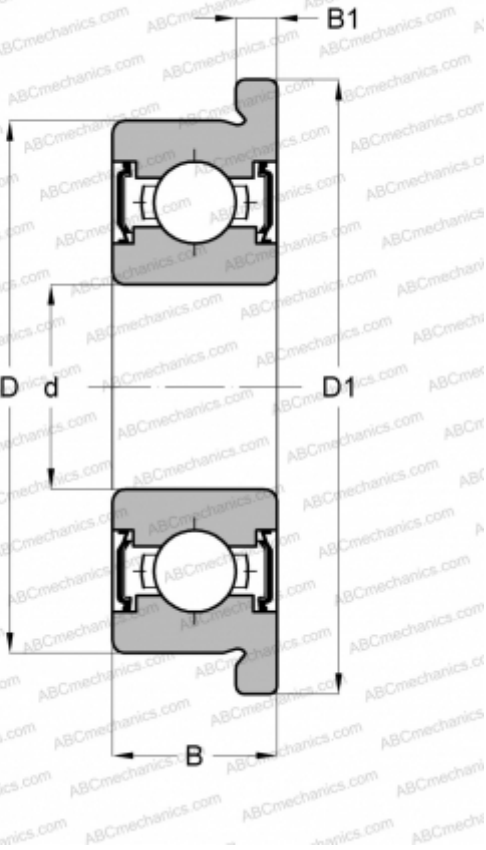

## FX1/4ZZ ADR

Deep groove ball bearings

TYPE: Ball bearings, Radial ball bearings, Single row, With flange, With shields 2Z, inch size

### INTERCHANGE

ABC	<a href="#">FR168 ZZ</a>
FAG	<a href="#">RF1624. 2Z</a>
EZO	<a href="#">FR168ZZ</a>
ISC	<a href="#">FR168ZZS</a>
NMB	<a href="#">R1F-614ZZ</a>
NTN	<a href="#">FLRA168ZZA</a>
RMB	<a href="#">ULKZ8012X</a>
SKF	<a href="#">FX1/4ZZ</a>
GRW	<a href="#">F6350A-2Z</a>
BARDEN	<a href="#">FR168SS</a>
MPB - TIMKEN	<a href="#">614CHH</a>
SUPER PRECISION	
ABC	<a href="#">FR166 ZZ</a>
EZO	<a href="#">FR166ZZ</a>
ADR	<a href="#">FX3/16ZZ</a>
ISC	<a href="#">FR166ZZS</a>
NMB	<a href="#">R1F-6632ZZ</a>
NTN	<a href="#">FLR166ZZA</a>
RMB	<a href="#">ULKZ6012X</a>
SKF	<a href="#">FX3/16ZZ</a>
GRW	<a href="#">F4763B-2Z</a>
BARDEN	<a href="#">FR166SS</a>
MPB - TIMKEN	<a href="#">6316FCHH</a>
SUPER PRECISION	

### DIMENSIONS, MM

d	6,350
D	9,525
D1	0,422
B	3,175
B1	0,036

**WEIGHT, KG** 0,009