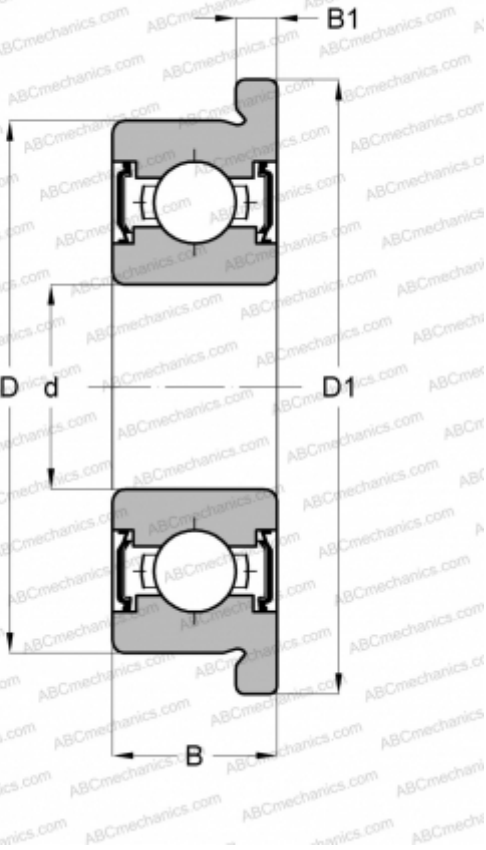

FR168ZZS ISC

Deep groove ball bearings

TYPE: Ball bearings, Radial ball bearings, Single row, With flange, With shields 2Z, inch size

MANUFACTURER

[ISC](#)

INTERCHANGE

ABC	FR168 ZZ
FAG	RF1624. 2Z
EZO	FR168ZZ
ADR	FX1/4ZZ
NMB	R1F-614ZZ
NTN	FLRA168ZZA
RMB	ULKZ8012X
SKF	FX1/4ZZ
GRW	F6350A-2Z
BARDEN	FR168SS
MPB - TIMKEN	614CHH
SUPER PRECISION	
ABC	FR166 ZZ
EZO	FR166ZZ
ADR	FX3/16ZZ
ISC	FR166ZZS
NMB	R1F-6632ZZ
NTN	FLR166ZZA
RMB	ULKZ6012X
SKF	FX3/16ZZ
GRW	F4763B-2Z
BARDEN	FR166SS
MPB - TIMKEN	6316FCHH
SUPER PRECISION	

DIMENSIONS, MM

d	6,350
D	9,525
D1	0,422
B	3,175
B1	0,036

WEIGHT, KG

0,009