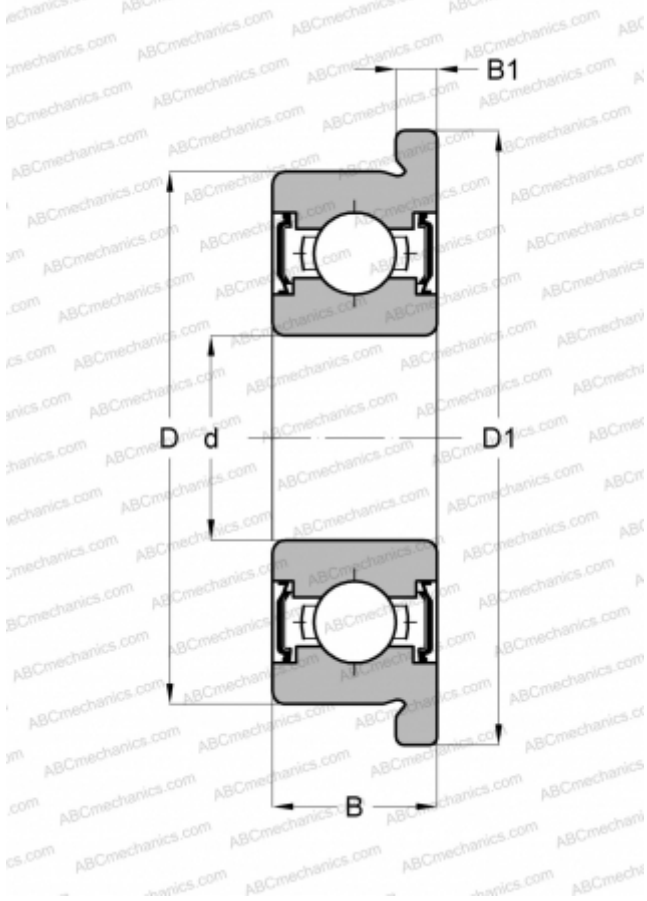

FLRA168ZZA NTN

Deep groove ball bearings

TYPE: Ball bearings, Radial ball bearings, Single row, With flange, With shields 2Z, inch size

MANUFACTURER

[NTN](#)

INTERCHANGE

ABC	FR168 ZZ
FAG	RF1624. 2Z
EZO	FR168ZZ
ADR	FX1/4ZZ
ISC	FR168ZZS
NMB	R1F-614ZZ
RMB	ULKZ8012X
SKF	FX1/4ZZ
GRW	F6350A-2Z
BARDEN	FR168SS
MPB - TIMKEN	614CHH
SUPER PRECISION	
ABC	FR166 ZZ
EZO	FR166ZZ
ADR	FX3/16ZZ
ISC	FR166ZZS
NMB	R1F-6632ZZ
NTN	FLR166ZZA
RMB	ULKZ6012X
SKF	FX3/16ZZ
GRW	F4763B-2Z
BARDEN	FR166SS
MPB - TIMKEN	6316FCHH
SUPER PRECISION	

DIMENSIONS, MM

d	6,350
D	9,525
D1	0,422
B	3,175
B1	0,036

WEIGHT, KG

0,009