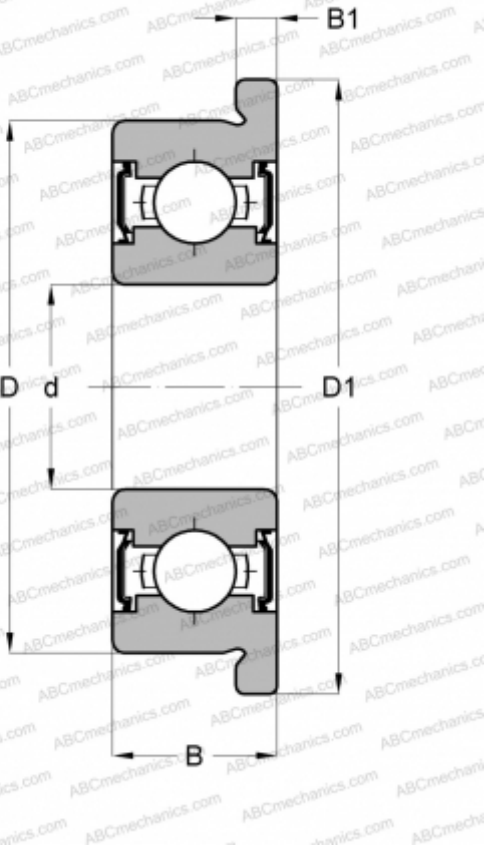

ULKZ8012X RMB

Deep groove ball bearings

TYPE: Ball bearings, Radial ball bearings, Single row, With flange, With shields 2Z, inch size

MANUFACTURER

[RMB](#)

INTERCHANGE

ABC	FR168 ZZ
FAG	RF1624. 2Z
EZO	FR168ZZ
ADR	FX1/4ZZ
ISC	FR168ZZS
NMB	R1F-614ZZ
NTN	FLRA168ZZA
SKF	FX1/4ZZ
GRW	F6350A-2Z
BARDEN	FR168SS
MPB - TIMKEN	614CHH
SUPER PRECISION	
ABC	FR166 ZZ
EZO	FR166ZZ
ADR	FX3/16ZZ
ISC	FR166ZZS
NMB	R1F-6632ZZ
NTN	FLR166ZZA
RMB	ULKZ6012X
SKF	FX3/16ZZ
GRW	F4763B-2Z
BARDEN	FR166SS
MPB - TIMKEN	6316FCHH
SUPER PRECISION	

DIMENSIONS, MM

d	6,350
D	9,525
D1	0,422
B	3,175
B1	0,036

WEIGHT, KG

0,009