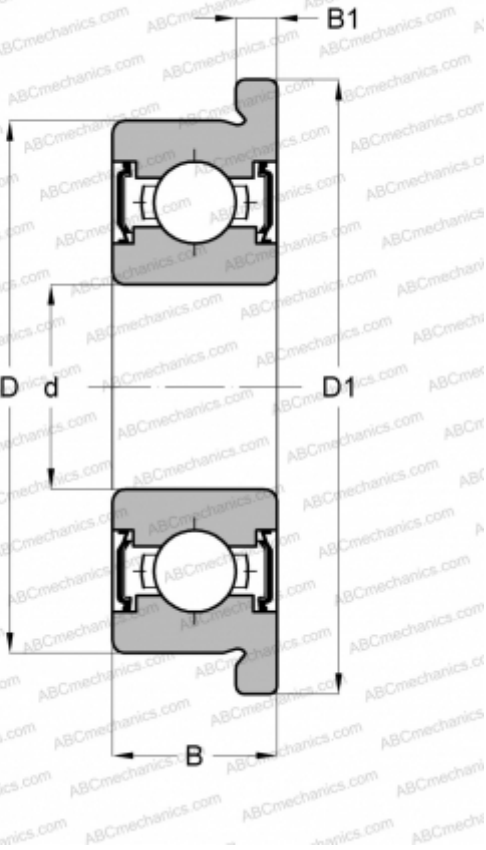

## FX1/4ZZ SKF

Deep groove ball bearings

TYPE: Ball bearings, Radial ball bearings, Single row, With flange, With shields 2Z, inch size

### INTERCHANGE

|                 |                            |
|-----------------|----------------------------|
| ABC             | <a href="#">FR168 ZZ</a>   |
| FAG             | <a href="#">RF1624. 2Z</a> |
| EZO             | <a href="#">FR168ZZ</a>    |
| ADR             | <a href="#">FX1/4ZZ</a>    |
| ISC             | <a href="#">FR168ZZS</a>   |
| NMB             | <a href="#">R1F-614ZZ</a>  |
| NTN             | <a href="#">FLRA168ZZA</a> |
| RMB             | <a href="#">ULKZ8012X</a>  |
| GRW             | <a href="#">F6350A-2Z</a>  |
| BARDEN          | <a href="#">FR168SS</a>    |
| MPB - TIMKEN    | <a href="#">614CHH</a>     |
| SUPER PRECISION |                            |
| ABC             | <a href="#">FR166 ZZ</a>   |
| EZO             | <a href="#">FR166ZZ</a>    |
| ADR             | <a href="#">FX3/16ZZ</a>   |
| ISC             | <a href="#">FR166ZZS</a>   |
| NMB             | <a href="#">R1F-6632ZZ</a> |
| NTN             | <a href="#">FLR166ZZA</a>  |
| RMB             | <a href="#">ULKZ6012X</a>  |
| SKF             | <a href="#">FX3/16ZZ</a>   |
| GRW             | <a href="#">F4763B-2Z</a>  |
| BARDEN          | <a href="#">FR166SS</a>    |
| MPB - TIMKEN    | <a href="#">6316FCHH</a>   |
| SUPER PRECISION |                            |

### DIMENSIONS, MM

|    |       |
|----|-------|
| d  | 6,350 |
| D  | 9,525 |
| D1 | 0,422 |
| B  | 3,175 |
| B1 | 0,036 |

**WEIGHT, KG** 0,009