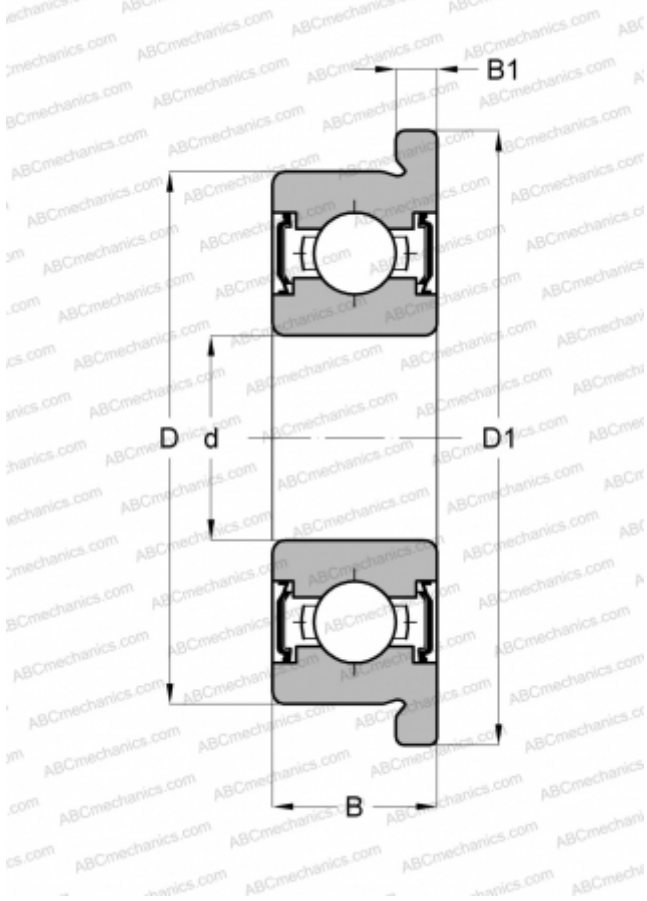

F6350A-2Z GRW

Deep groove ball bearings

TYPE: Ball bearings, Radial ball bearings, Single row, With flange, With shields 2Z, inch size

MANUFACTURER

[GRW](#)

INTERCHANGE

ABC	FR168 ZZ
FAG	RF1624. 2Z
EZO	FR168ZZ
ADR	FX1/4ZZ
ISC	FR168ZZS
NMB	R1F-614ZZ
NTN	FLRA168ZZA
RMB	ULKZ8012X
SKF	FX1/4ZZ
BARDEN	FR168SS
MPB - TIMKEN	614CHH
SUPER PRECISION	
ABC	FR166 ZZ
EZO	FR166ZZ
ADR	FX3/16ZZ
ISC	FR166ZZS
NMB	R1F-6632ZZ
NTN	FLR166ZZA
RMB	ULKZ6012X
SKF	FX3/16ZZ
GRW	F4763B-2Z
BARDEN	FR166SS
MPB - TIMKEN	6316FCHH
SUPER PRECISION	

DIMENSIONS, MM

d	6,350
D	9,525
D1	0,422
B	3,175
B1	0,036

WEIGHT, KG

0,009