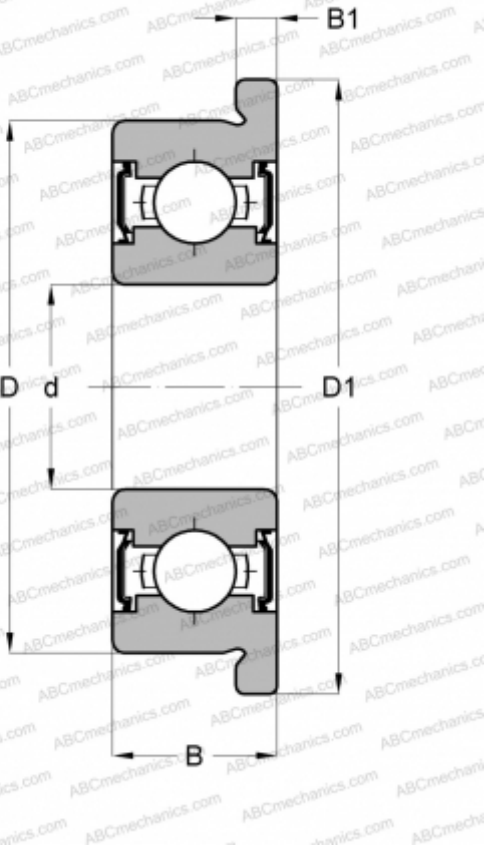

FR168SS BARDEN

Deep groove ball bearings

TYPE: Ball bearings, Radial ball bearings, Single row, With flange, With shields 2Z, inch size

MANUFACTURER

[BARDEN](#)

INTERCHANGE

ABC	FR168 ZZ
FAG	RF1624. 2Z
EZO	FR168ZZ
ADR	FX1/4ZZ
ISC	FR168ZZS
NMB	R1F-614ZZ
NTN	FLRA168ZZA
RMB	ULKZ8012X
SKF	FX1/4ZZ
GRW	F6350A-2Z
MPB - TIMKEN	614CHH
SUPER PRECISION	
ABC	FR166 ZZ
EZO	FR166ZZ
ADR	FX3/16ZZ
ISC	FR166ZZS
NMB	R1F-6632ZZ
NTN	FLR166ZZA
RMB	ULKZ6012X
SKF	FX3/16ZZ
GRW	F4763B-2Z
BARDEN	FR166SS
MPB - TIMKEN	6316FCHH
SUPER PRECISION	

DIMENSIONS, MM

d	6,350
D	9,525
D1	0,422
B	3,175
B1	0,036

WEIGHT, KG 0,009