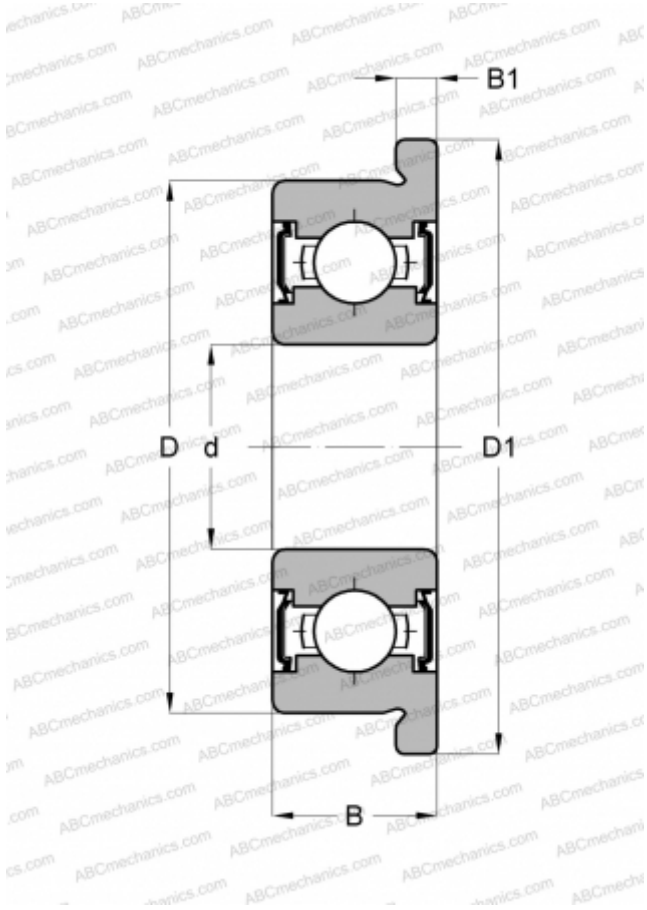

614CHH MPB - TIMKEN SUPER PRECISION

Deep groove ball bearings

TYPE: Ball bearings, Radial ball bearings, Single row, With flange, With shields 2Z, inch size

DIMENSIONS, MM

d	6,350
D	9,525
D1	0,422
B	3,175
B1	0,036

WEIGHT, KG 0,009

MANUFACTURER

[MPB - TIMKEN](#)

INTERCHANGE

[SUPER](#)

[PRECISION](#)

ABC	FR168 ZZ
FAG	RF1624. ZZ
EZO	FR168ZZ
ADR	FX1/4ZZ
ISC	FR168ZZS
NMB	R1F-614ZZ
NTN	FLRA168ZZA
RMB	ULKZ8012X
SKF	FX1/4ZZ
GRW	F6350A-2Z
BARDEN	FR168SS
ABC	FR166 ZZ
EZO	FR166ZZ
ADR	FX3/16ZZ
ISC	FR166ZZS
NMB	R1F-6632ZZ
NTN	FLR166ZZA
RMB	ULKZ6012X
SKF	FX3/16ZZ
GRW	F4763B-2Z
BARDEN	FR166SS
MPB - TIMKEN	6316FCHH