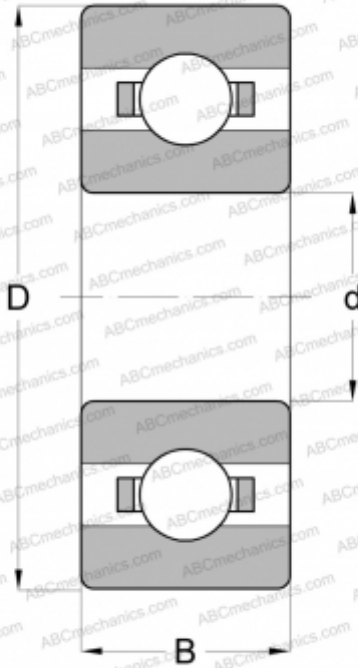

626 KOYO

Deep groove ball bearings

TYPE: Ball bearings, Radial ball bearings, Single row, Without flange, Open

DIMENSIONS, MM

d	6,000
D	19,000
B	6,000

MANUFACTURER [KOYO](#)

INTERCHANGE

ABC	626
EZO	626

INTERCHANGE

ADR	626
NACHI	626
NMB	R-1960
NTN	626
RMB	R6190
SKF	626
NSK	626
GRW	626
BARDEN	38
MPB(TIMKEN SUPER PRECISION)	EL6R
FAG	626
ABC	608
EZO	608
ADR	608
NACHI	608
NMB	R-2280
NTN	608
RMB	R8220
SKF	608
NSK	608
KOYO	608
GRW	608
MPB(TIMKEN SUPER PRECISION)	EL8R
FAG	608