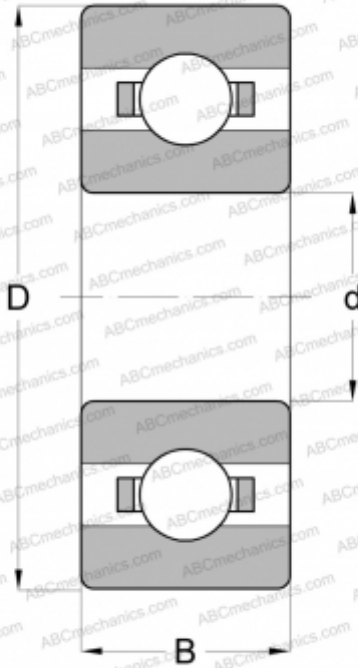

608 EZO

Deep groove ball bearings

TYPE: Ball bearings, Radial ball bearings, Single row, Without flange, Open

DIMENSIONS, MM

d	8,000
D	22,000
B	7,000

MANUFACTURER [EZO](#)

INTERCHANGE

ABC	608
BARDEN	38

INTERCHANGE

ADR	608
NACHI	608
NMB	R-2280
NTN	608
RMB	R8220
SKF	608
NSK	608
KOYO	608
GRW	608
MPB(TIMKEN SUPER PRECISION)	EL8R
FAG	608
ABC	626
EZO	626
ADR	626
NACHI	626
NMB	R-1960
NTN	626
RMB	R6190
SKF	626
NSK	626
KOYO	626
GRW	626
MPB(TIMKEN SUPER PRECISION)	EL6R
FAG	626