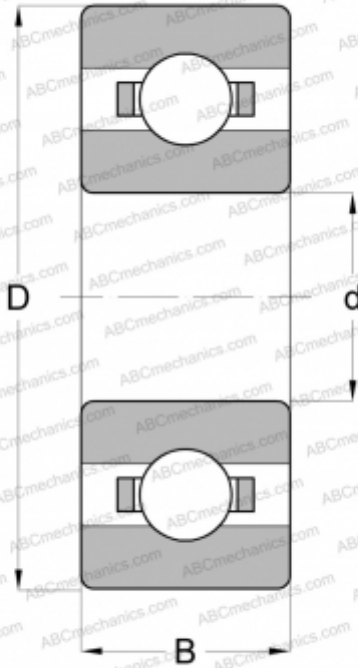

608 ADR

Deep groove ball bearings

TYPE: Ball bearings, Radial ball bearings, Single row, Without flange, Open

DIMENSIONS, MM

d	8,000
D	22,000
B	7,000

MANUFACTURER [ADR](#)

INTERCHANGE

ABC	608
BARDEN	38

INTERCHANGE

EZO	608
NACHI	608
NMB	R-2280
NTN	608
RMB	R8220
SKF	608
NSK	608
KOYO	608
GRW	608
MPB(TIMKEN SUPER PRECISION)	EL8R
FAG	608
ABC	626
EZO	626
ADR	626
NACHI	626
NMB	R-1960
NTN	626
RMB	R6190
SKF	626
NSK	626
KOYO	626
GRW	626
MPB(TIMKEN SUPER PRECISION)	EL6R
FAG	626