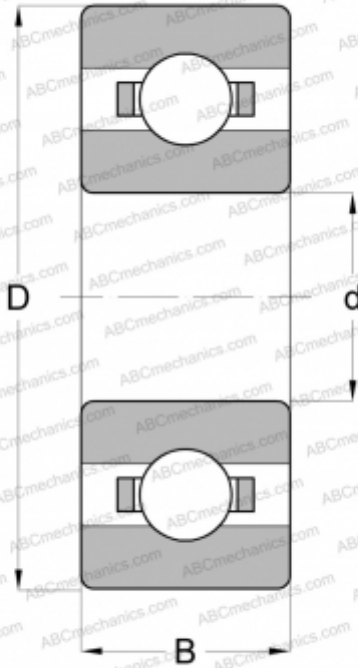

608 NACHI

Deep groove ball bearings

TYPE: Ball bearings, Radial ball bearings, Single row, Without flange, Open

DIMENSIONS, MM

d	8,000
D	22,000
B	7,000

MANUFACTURER [NACHI](#)

INTERCHANGE

ABC	608
BARDEN	38

INTERCHANGE

EZO	608
ADR	608
NMB	R-2280
NTN	608
RMB	R8220
SKF	608
NSK	608
KOYO	608
GRW	608
MPB(TIMKEN SUPER PRECISION)	EL8R
FAG	608
ABC	626
EZO	626
ADR	626
NACHI	626
NMB	R-1960
NTN	626
RMB	R6190
SKF	626
NSK	626
KOYO	626
GRW	626
MPB(TIMKEN SUPER PRECISION)	EL6R
FAG	626