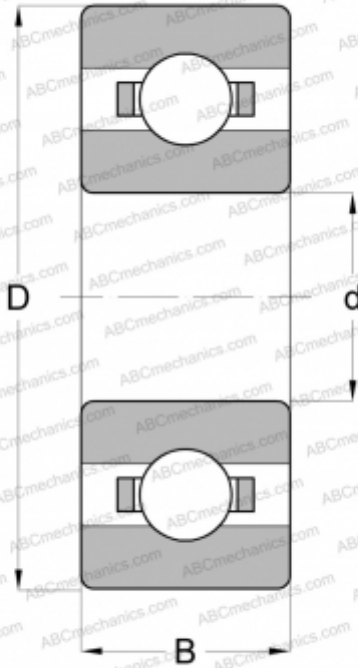

R-2280 NMB

Deep groove ball bearings

TYPE: Ball bearings, Radial ball bearings, Single row, Without flange, Open

DIMENSIONS, MM

d	8,000
D	22,000
B	7,000

MANUFACTURER [NMB](#)

INTERCHANGE

ABC	608
BARDEN	38

INTERCHANGE

EZO	608
ADR	608
NACHI	608
NTN	608
RMB	R8220
SKF	608
NSK	608
KOYO	608
GRW	608
MPB(TIMKEN SUPER PRECISION)	EL8R
FAG	608
ABC	626
EZO	626
ADR	626
NACHI	626
NMB	R-1960
NTN	626
RMB	R6190
SKF	626
NSK	626
KOYO	626
GRW	626
MPB(TIMKEN SUPER PRECISION)	EL6R
FAG	626