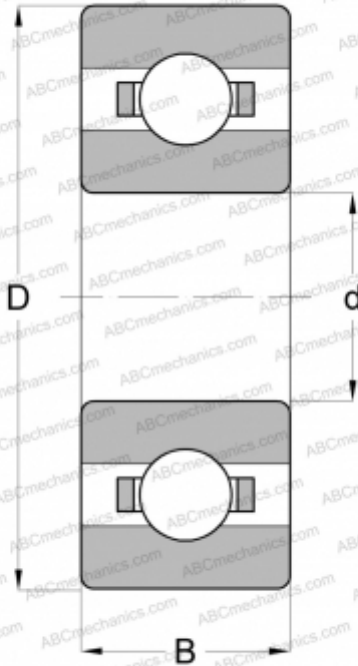

608 SKF

Deep groove ball bearings

TYPE: Ball bearings, Radial ball bearings, Single row, Without flange, Open

DIMENSIONS, MM

d	8,000
D	22,000
B	7,000

MANUFACTURER [SKF](#)

INTERCHANGE

ABC	608
BARDEN	38

INTERCHANGE

EZO	608
ADR	608
NACHI	608
NMB	R-2280
NTN	608
RMB	R8220
NSK	608
KOYO	608
GRW	608
MPB(TIMKEN SUPER PRECISION)	EL8R
FAG	608
ABC	626
EZO	626
ADR	626
NACHI	626
NMB	R-1960
NTN	626
RMB	R6190
SKF	626
NSK	626
KOYO	626
GRW	626
MPB(TIMKEN SUPER PRECISION)	EL6R
FAG	626