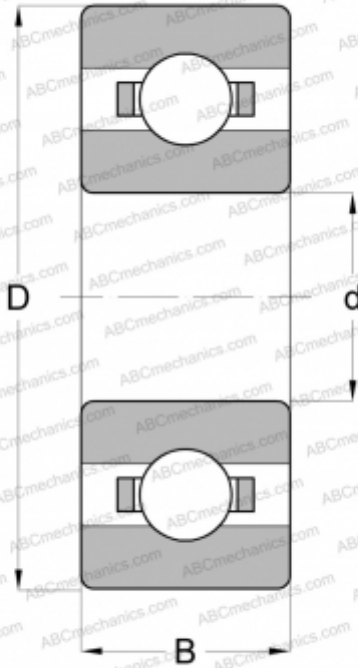

608 KOYO

Deep groove ball bearings

TYPE: Ball bearings, Radial ball bearings, Single row, Without flange, Open

DIMENSIONS, MM

d	8,000
D	22,000
B	7,000

MANUFACTURER [KOYO](#)

INTERCHANGE

ABC	608
BARDEN	38

INTERCHANGE

EZO	608
ADR	608
NACHI	608
NMB	R-2280
NTN	608
RMB	R8220
SKF	608
NSK	608
GRW	608
MPB(TIMKEN SUPER PRECISION)	EL8R
FAG	608
ABC	626
EZO	626
ADR	626
NACHI	626
NMB	R-1960
NTN	626
RMB	R6190
SKF	626
NSK	626
KOYO	626
GRW	626
MPB(TIMKEN SUPER PRECISION)	EL6R
FAG	626