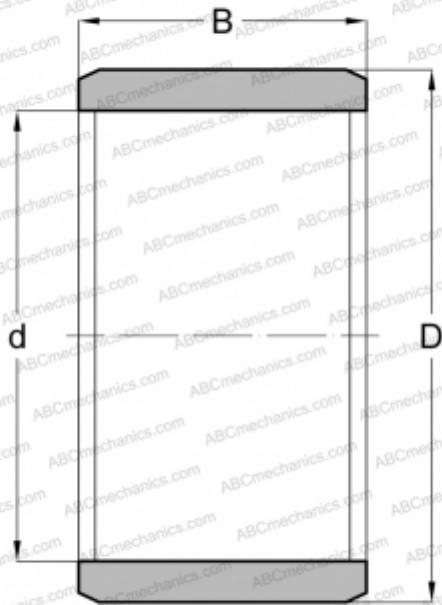

#### DIMENSIONS, MM

d	17,000
D	22,000
B	23,000

#### WEIGHT, KG

0,027

#### INTERCHANGE

ABC	<a href="#">IR 17x22x23</a>
INA	<a href="#">IR 17x22x23</a>
SKF	<a href="#">IR 17x22x23</a>
FAG	<a href="#">JR 17x22x23</a>