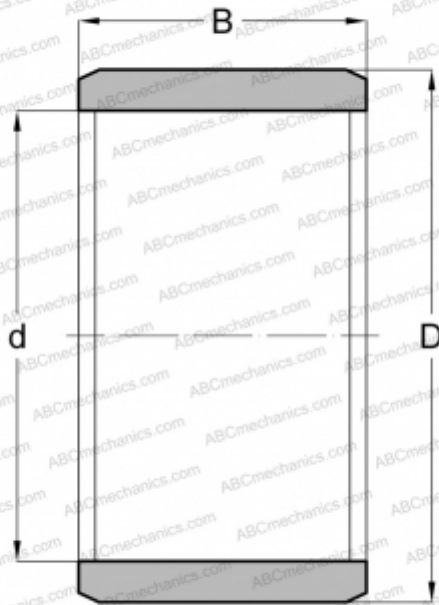

#### DIMENSIONS, MM

d	15,000
D	20,000
B	14,000

#### WEIGHT, KG

0,015

#### INTERCHANGE

INA	<a href="#">IR 15x20x14</a>
SKF	<a href="#">IRZ 15x20x14</a>
FAG	<a href="#">JRZ 15x20x14</a>